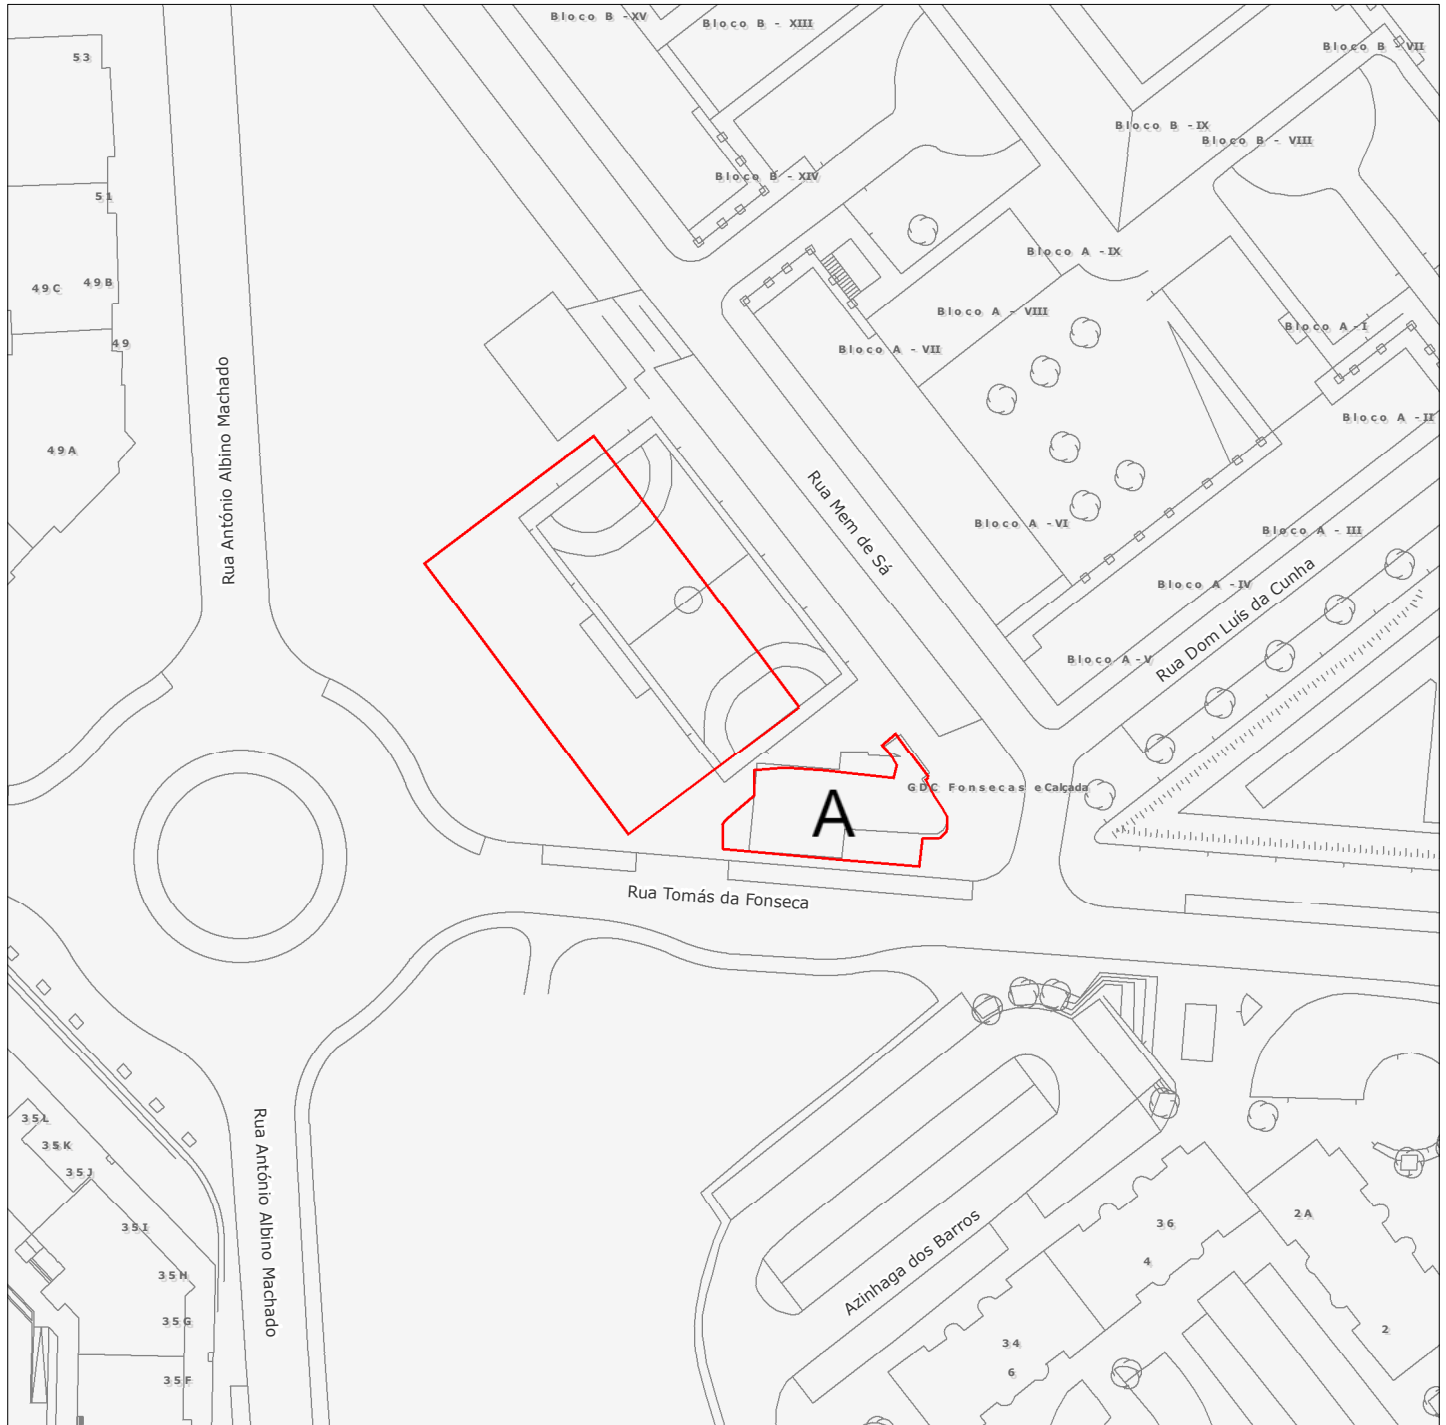

Planta de Localização *

Requerente: JF Alvalade
Morada: Rua Mem de Sá
Fracção:
Freguesia: Alvalade
Escala 1:1000
Data de Emissão: 23/09/2020

Número: 50671-2020

Sistema de Projecção de Coordenadas: ETRS89 PT-TM06 (EPSG: 3763)