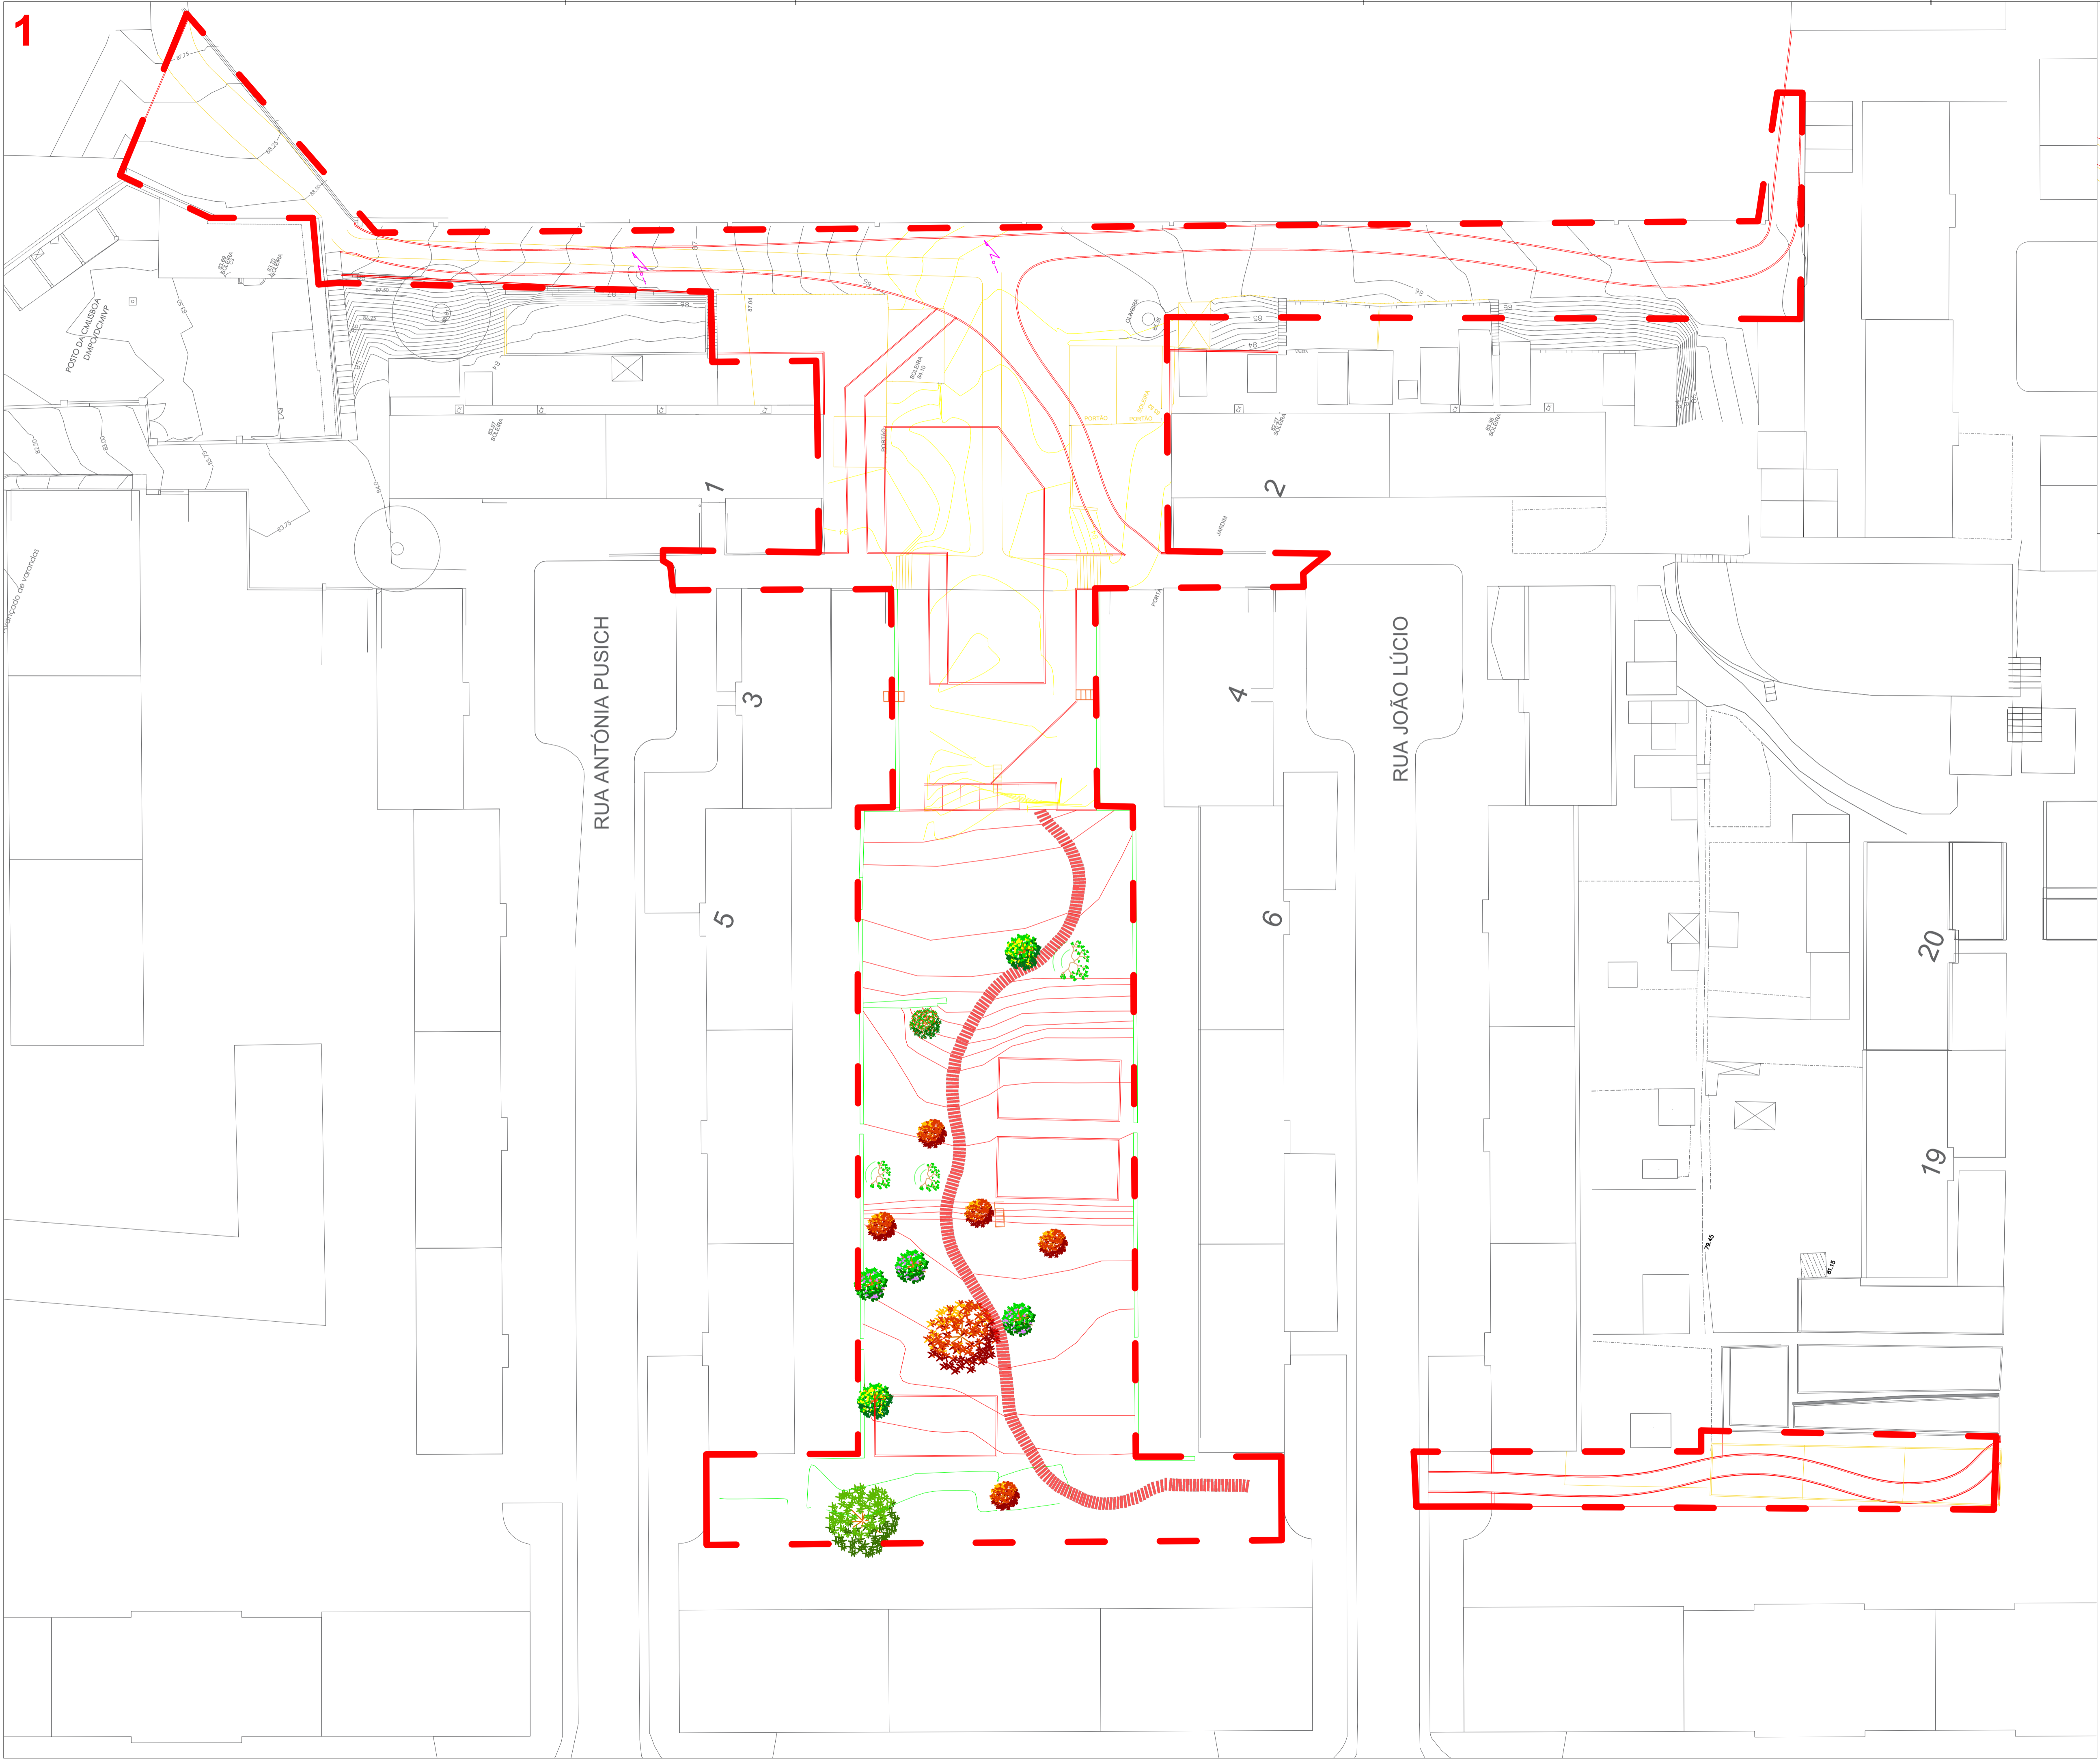

1

2

- Existente - a demolir
- Proposto - a construir
- Existente - a manter
- Existente - a reparar

REQUERENTE  
 JUNTA DE FREGUESIA DE ALVALADE

TÉCNICO RESPONSÁVEL  
 Arq. Paisagista Francisco Maia | nº sócio APAP: 1362

PROJETO  
 REQUALIFICAÇÃO DO ESPAÇO EXTERIOR  
 Logradouro Bairro das Caixas - Rua João Lúcio

LOCAL  
 ALVALADE

DESIGNAÇÃO  
 Amarelos e Encarnados

ESPECIALIDADE  
 Arquitetura Paisagista

FASE  
 PROJETO EXECUÇÃO

Nº PROJETO  
 ANEXO

3

OBS.  
 DATA

10.2020

ESCALA  
 1.250