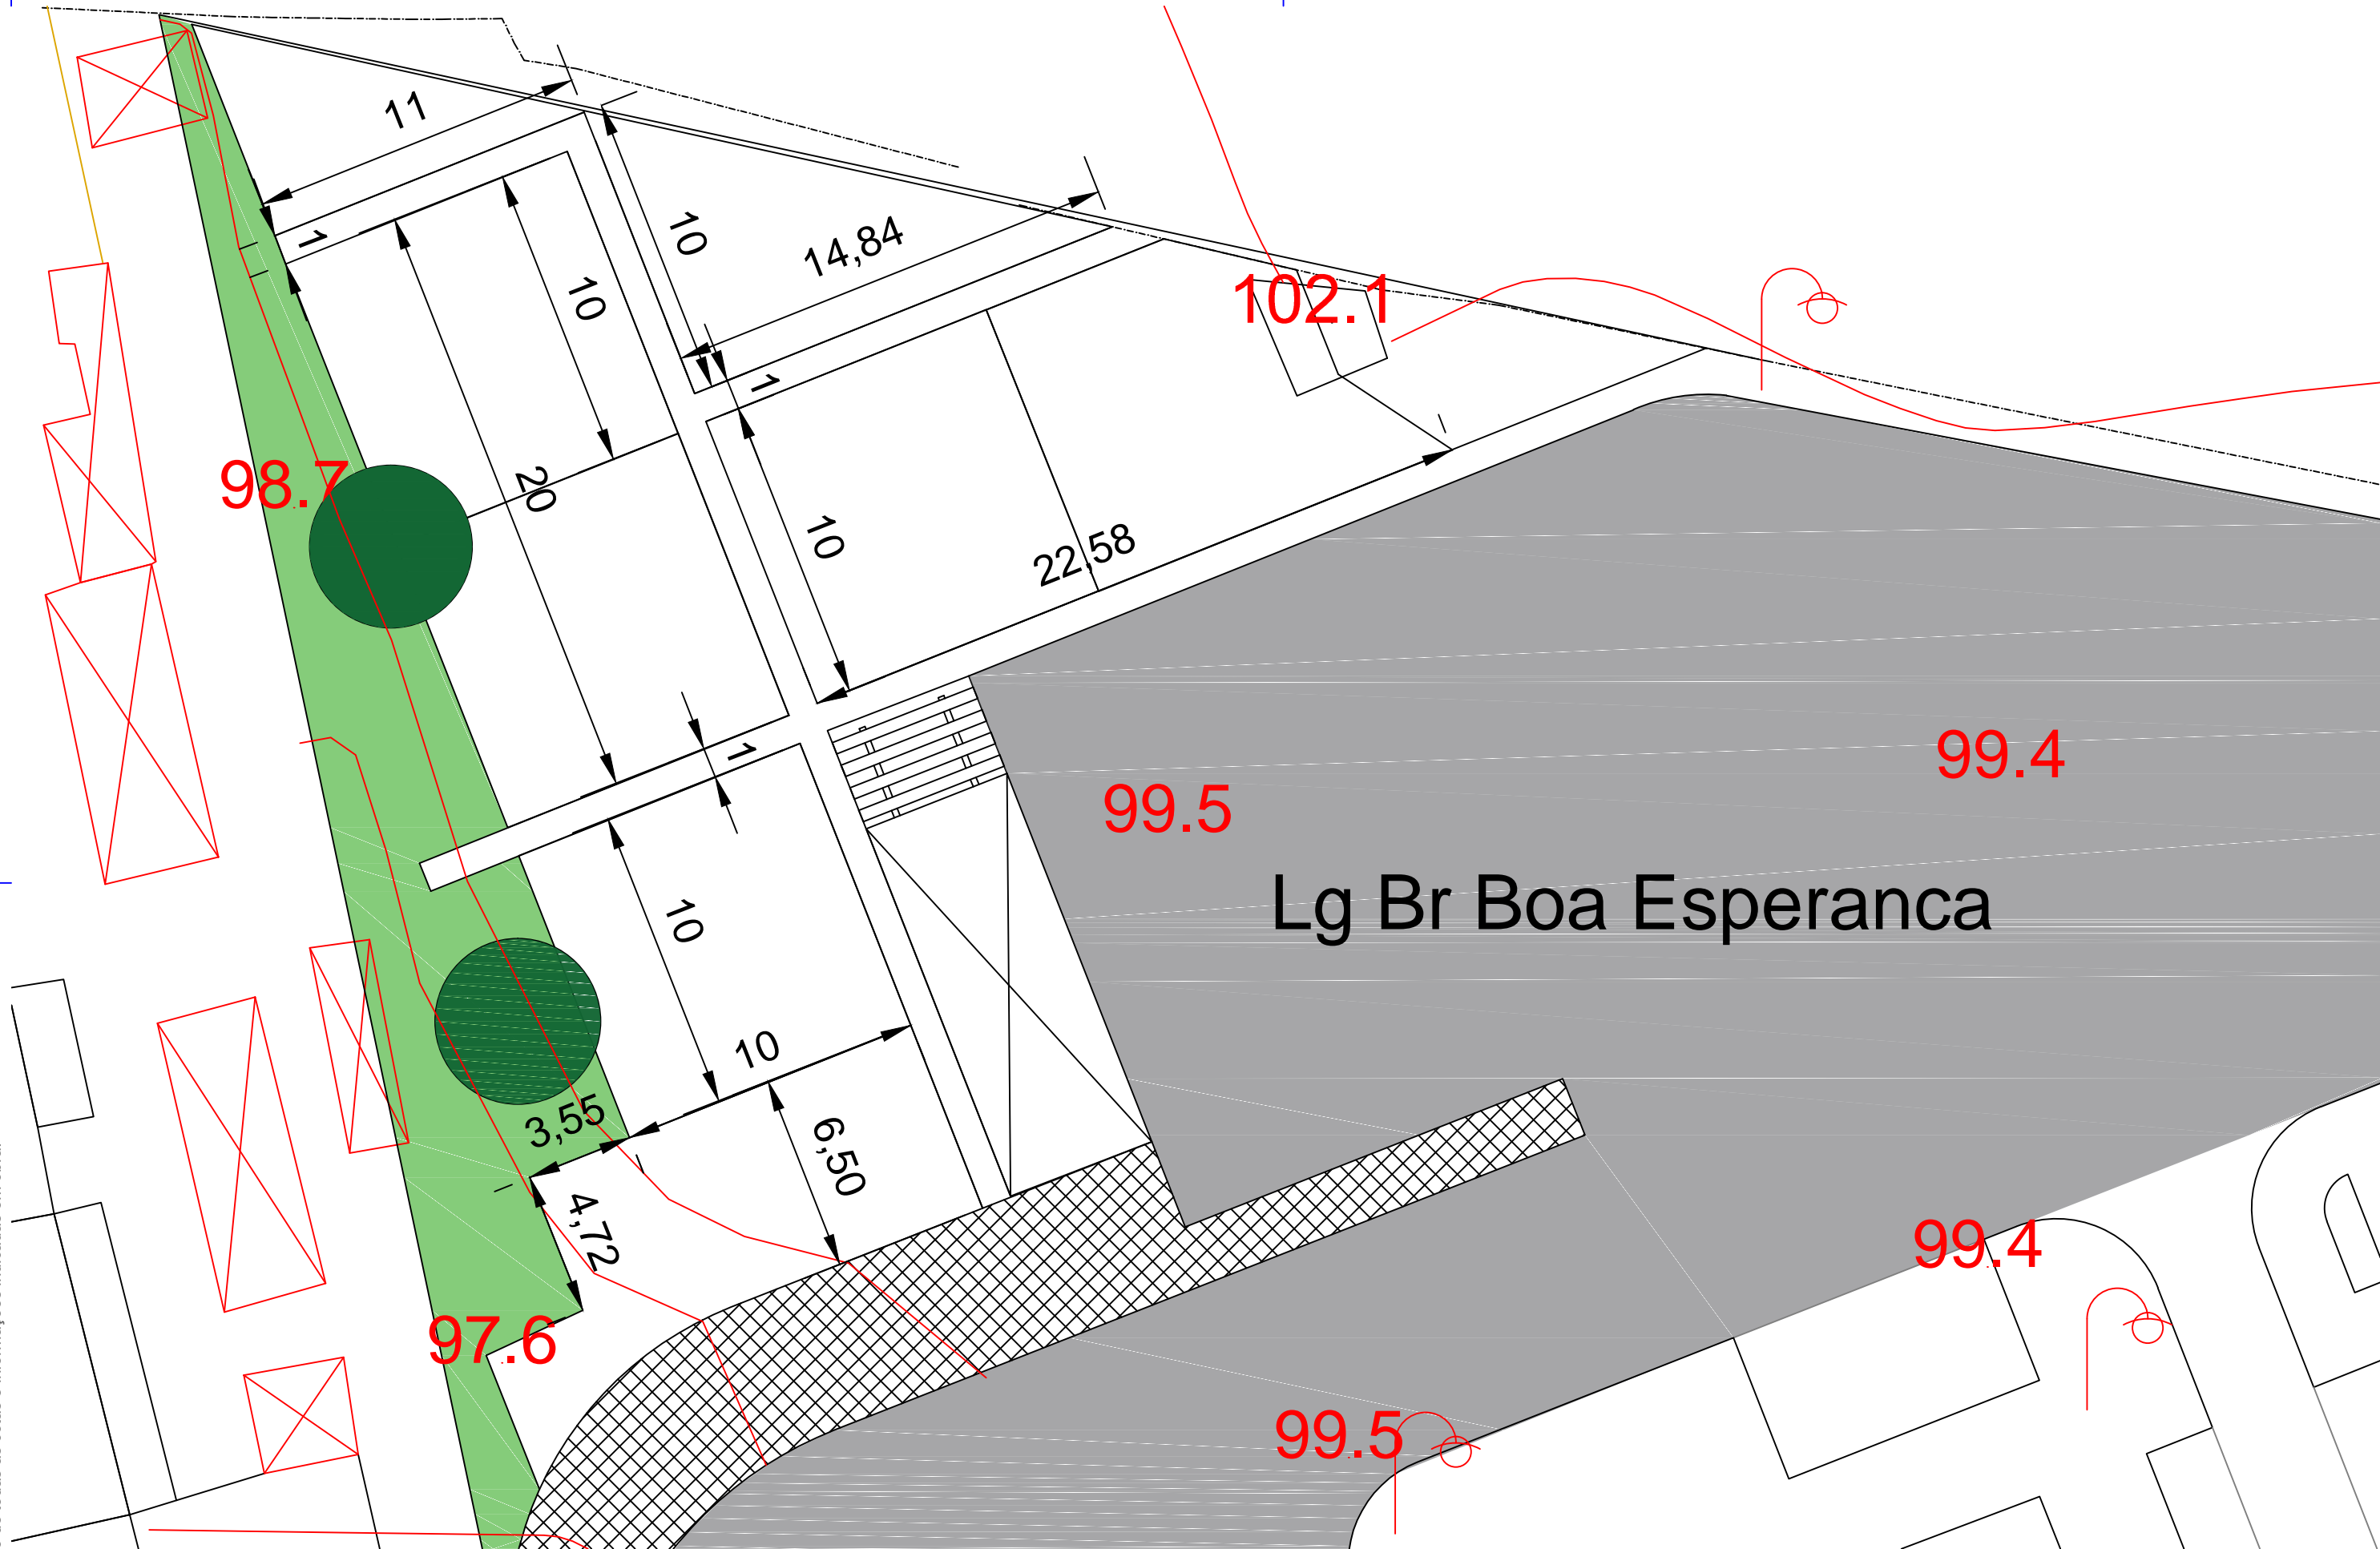

Não dispensa a verificação de todas as cotas e informações indicadas em obra.

autor
Arq. Paisagista Francisco Maia

Coordenação

requerente
Junta de Freguesia de Alvalade

Obra e Local
Bairro da Boa Esperança

Designação
Implantação
Especialidade
Arquitetura Paisagista
Projecto
Projeto de Execução

Obs.

Escala
1:200

Des. n.º
04

Data
agosto 2016