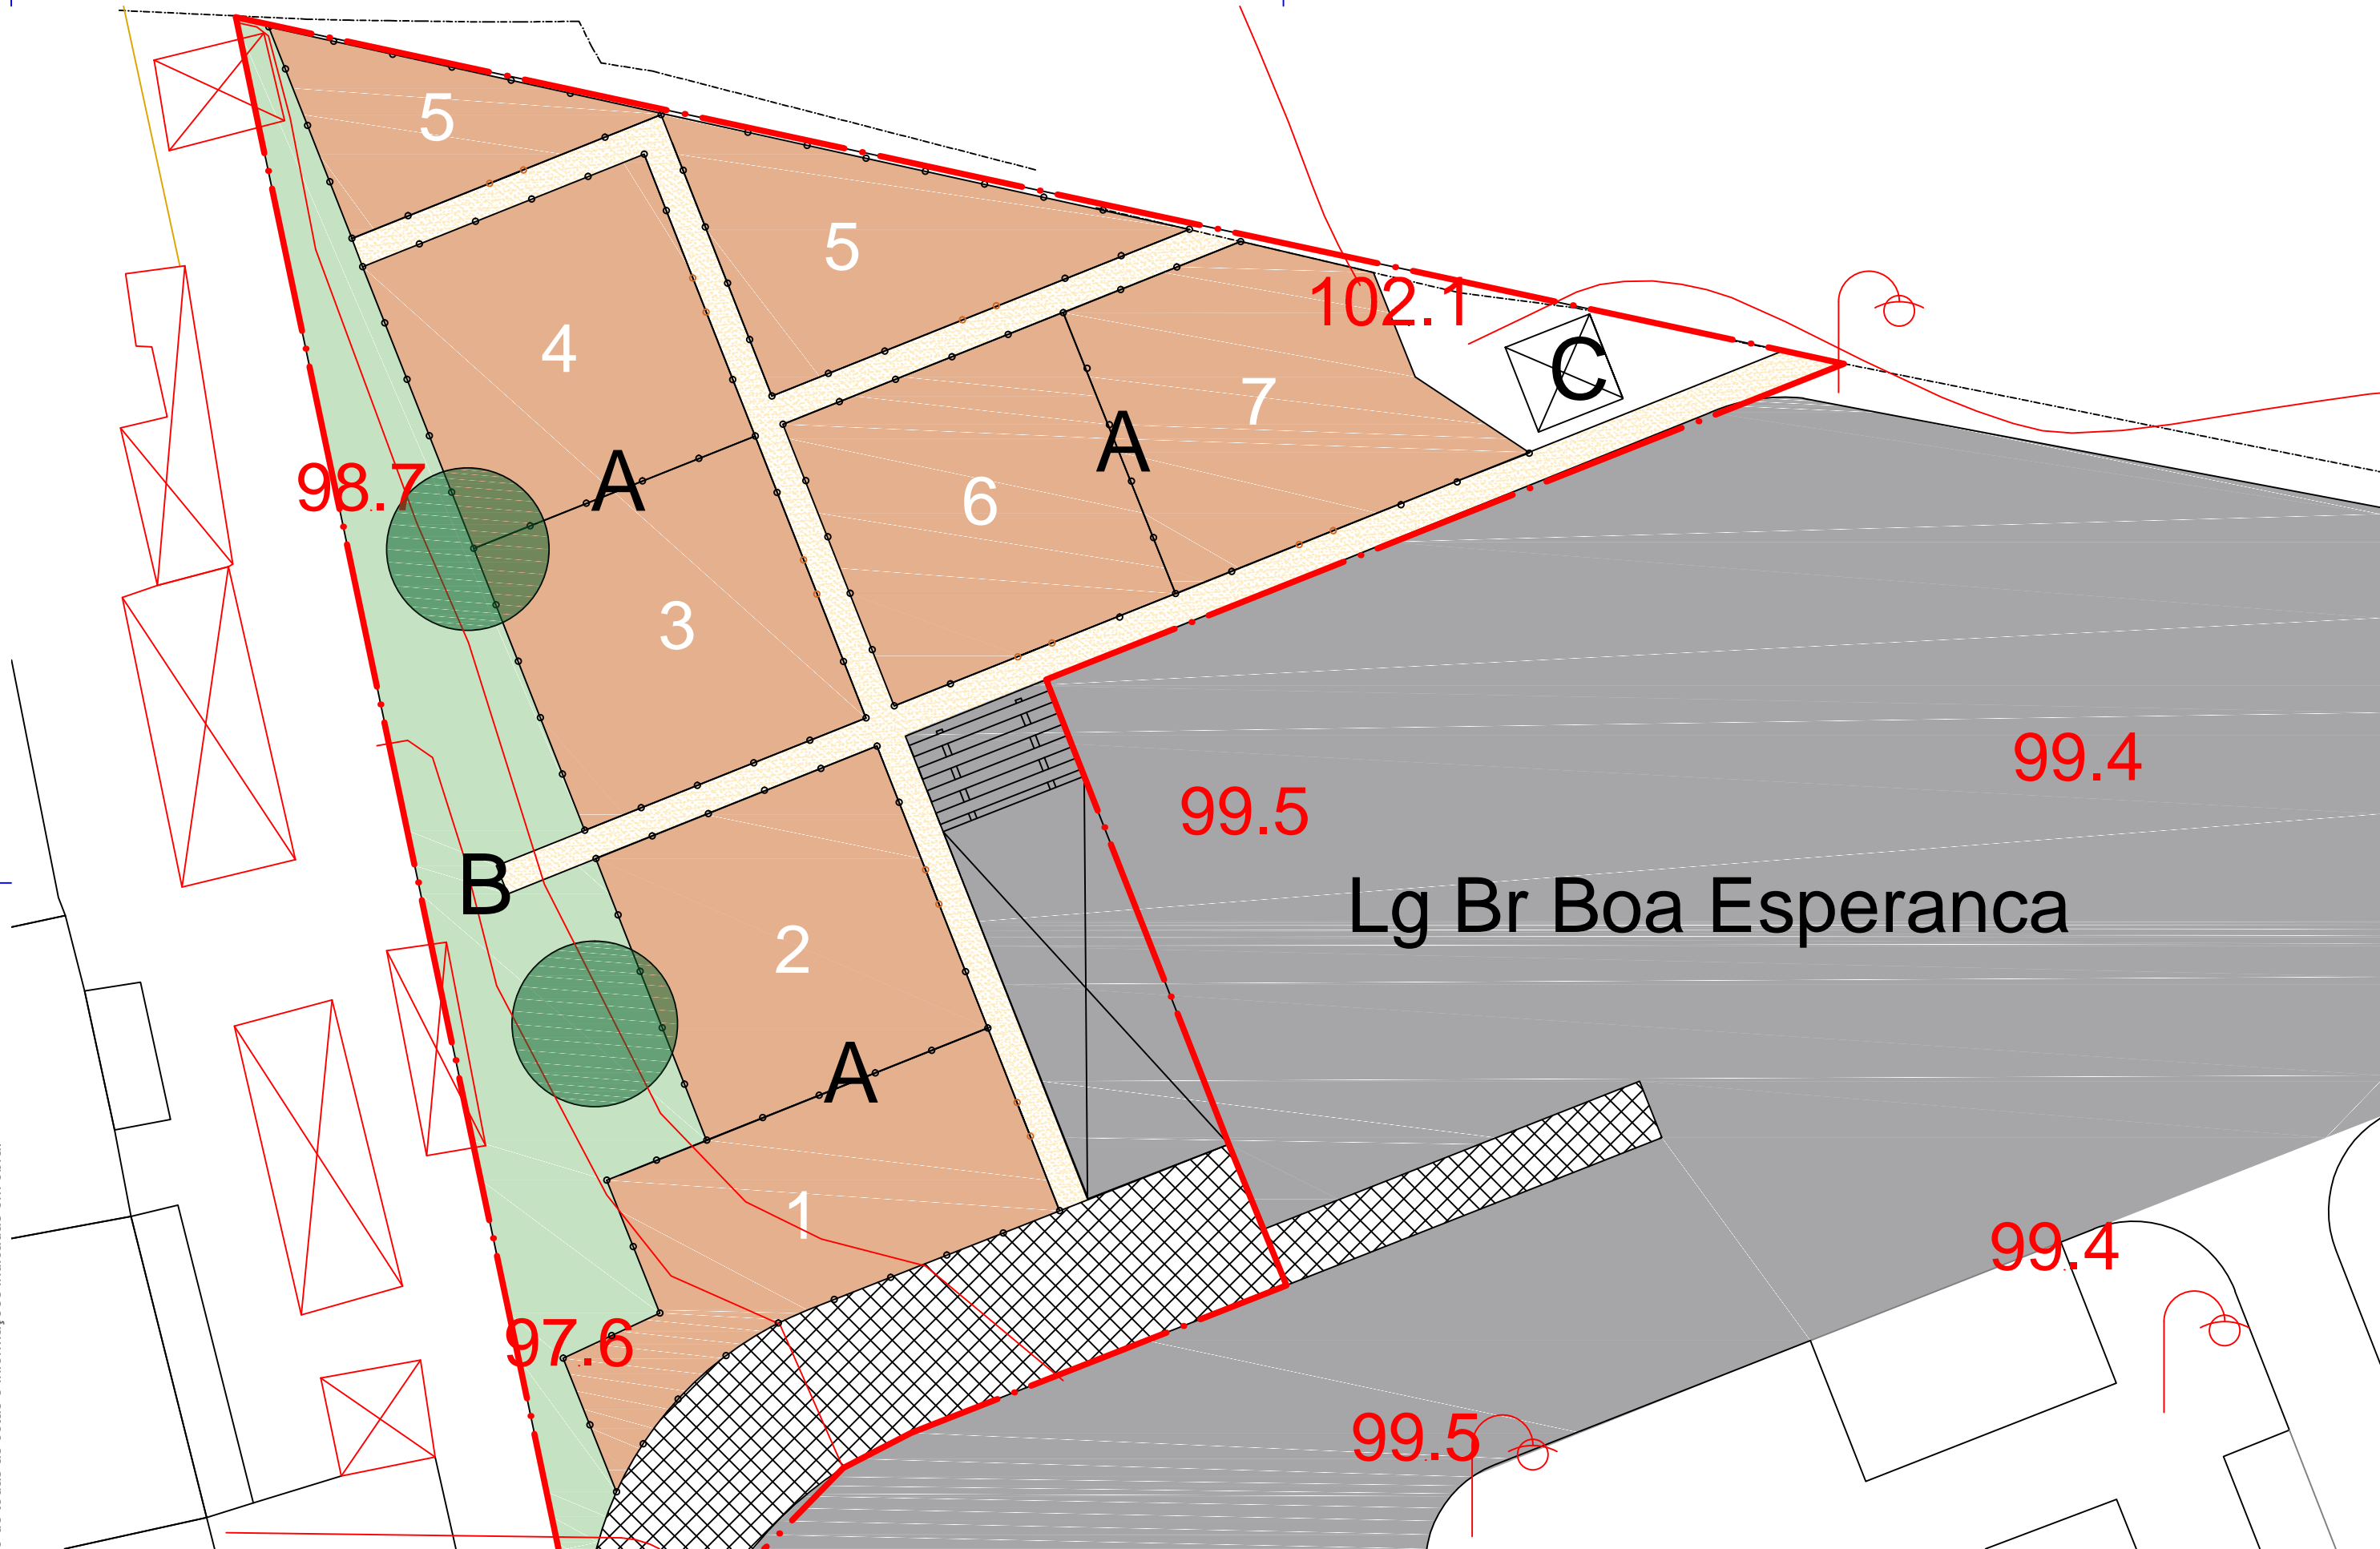

Não dispensa a verificação de todas as cotas e informações indicadas em obra.

- A** Zona de Hortas
- B** Zona de Estadia
- C** Apoio hortas

| | | | |
|--|-----------|--|----------|
| | Árvores | | Gravilha |
| | Prado | | |
| | Edificado | | |

autor
Arq. Paisagista Francisco Maia

Coordenação

requerente
Junta de Freguesia de Alvalade

Obra e Local
Bairro da Boa Esperança

Designação
Plano Geral
Especialidade
Arquitetura Paisagista
Projecto
Projeto de Execução

Obs.
-
Escala
1:200

Des. n.º
01
Data
agosto 2016