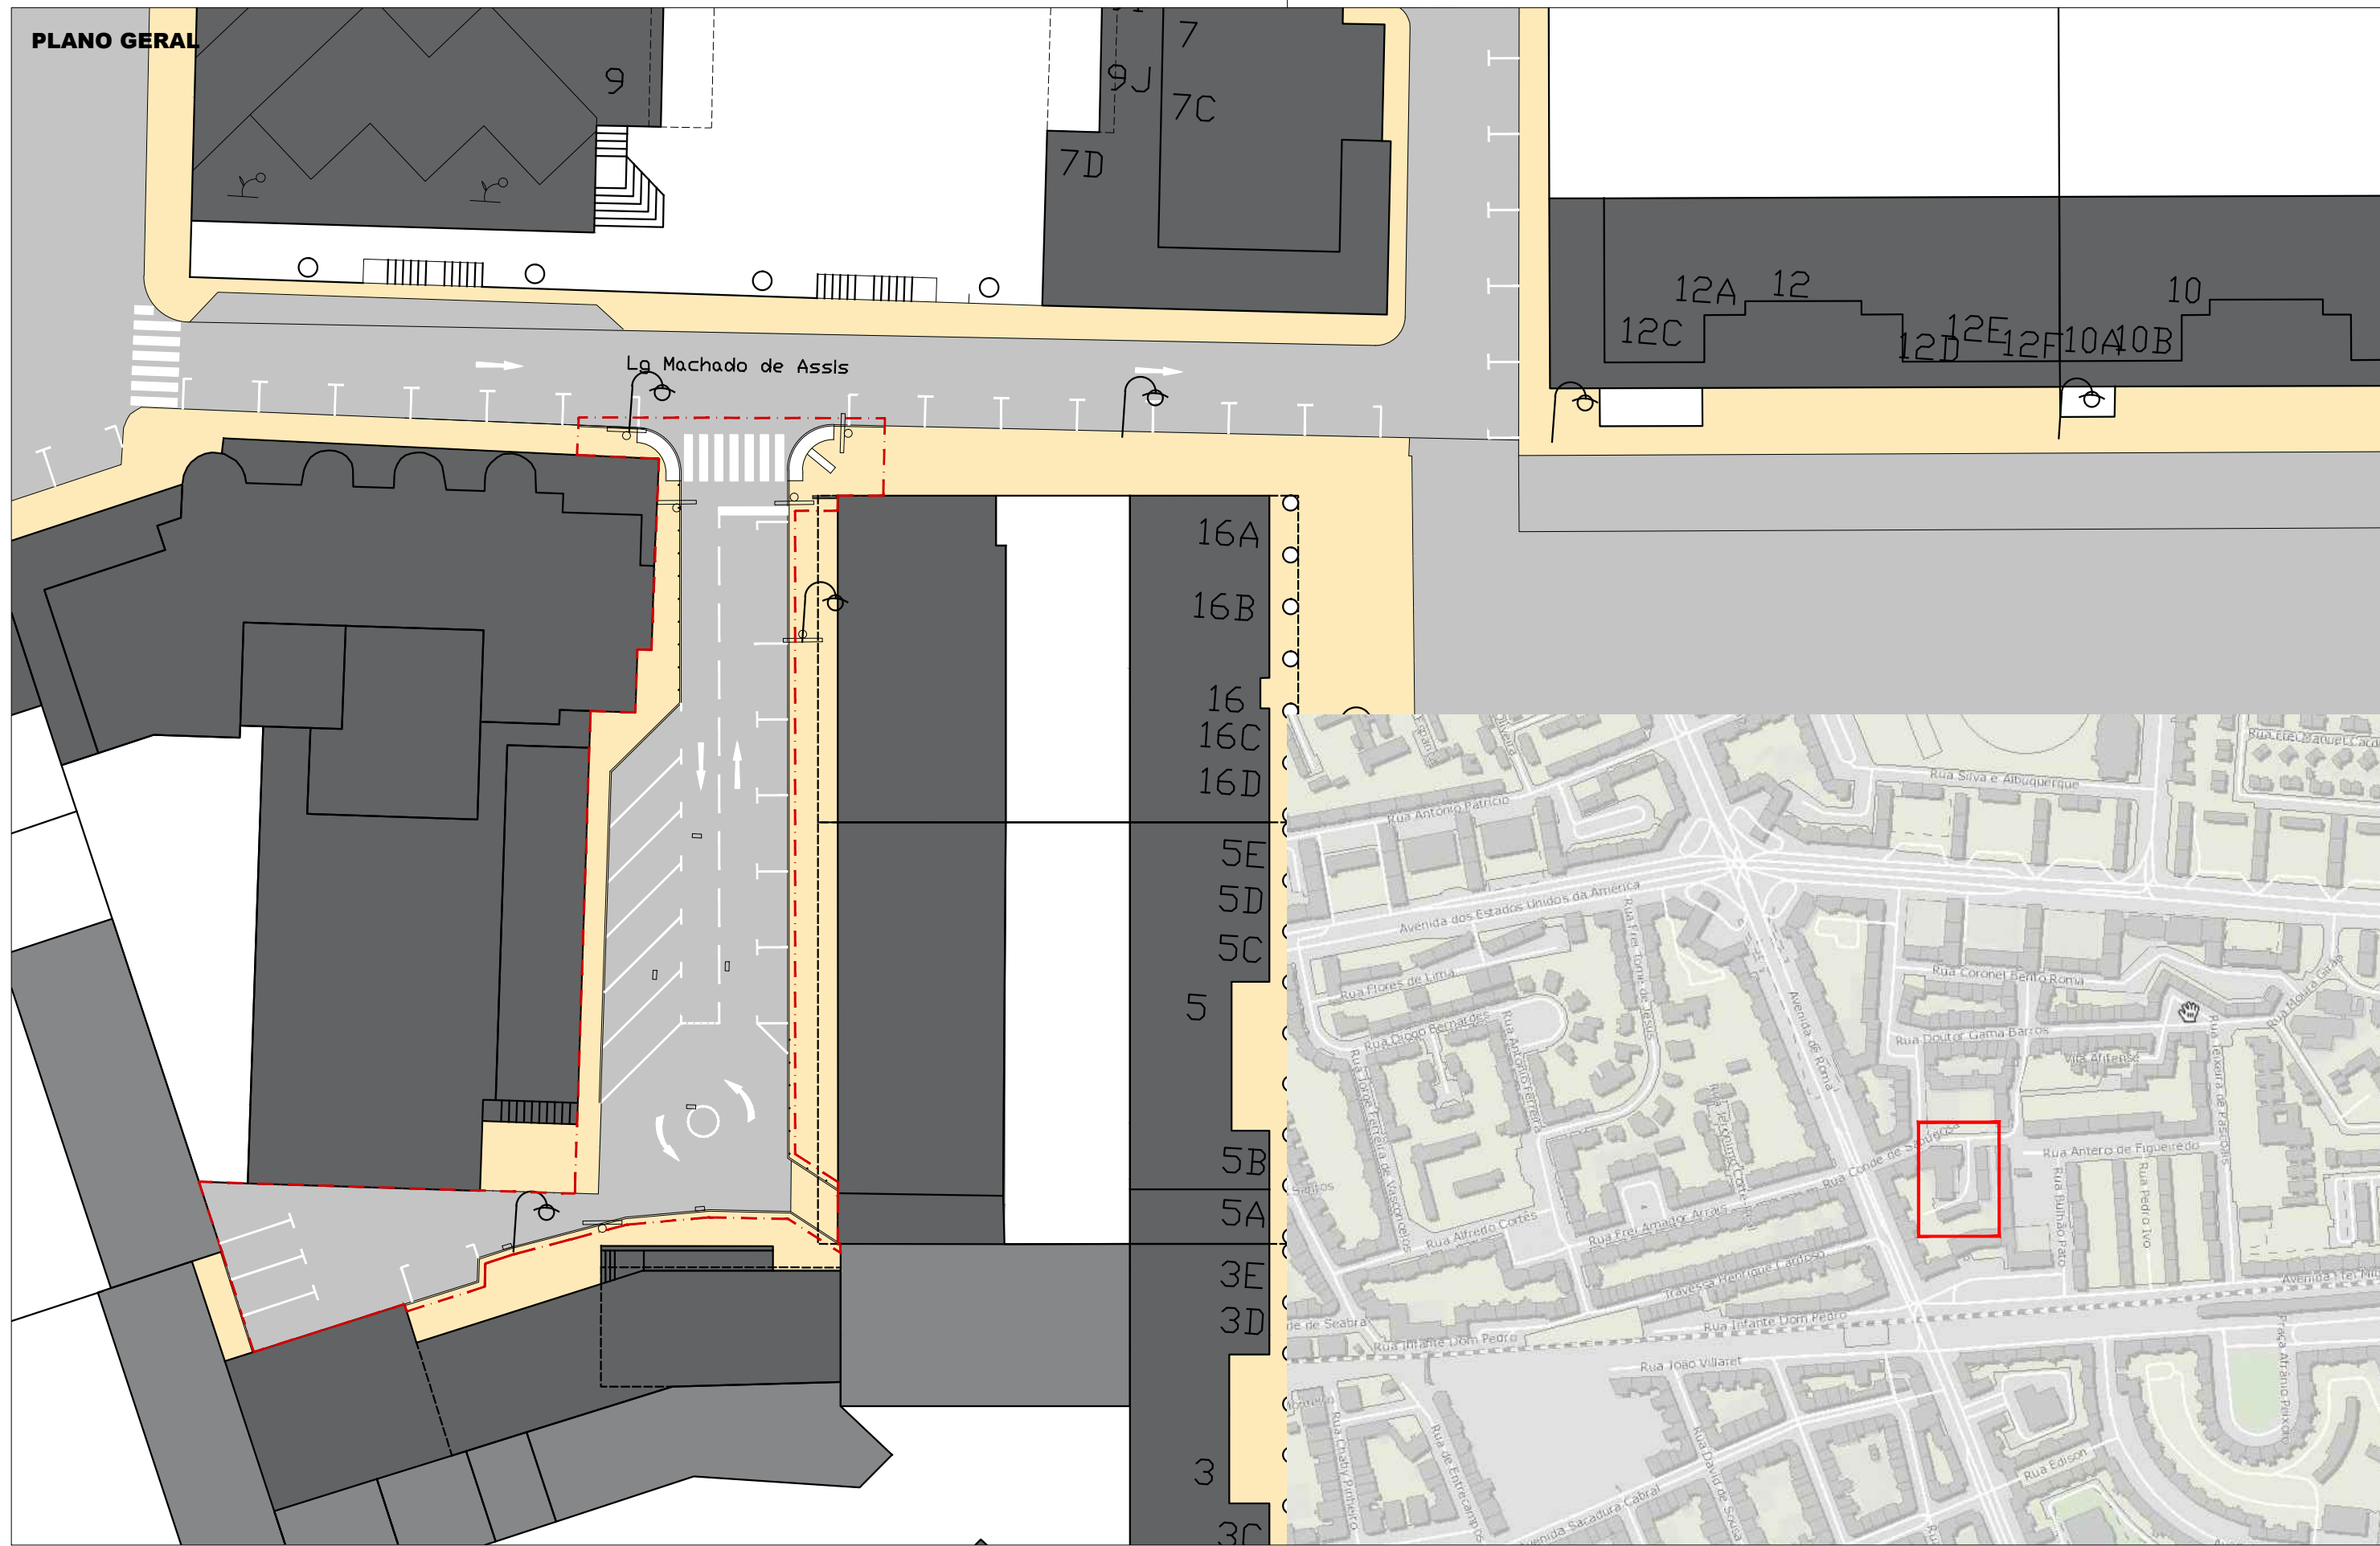

PLANO GERAL

LEGENDA:

- - - Limite de Intervenção
- Calçada calcário
- Betuminoso

- Iluminação existente
- Sinalização Vertical de código
- Pilarete
- Sumidouro

Requerente

ALVALADE

Junta de Freguesia

Obra e Local

Alteração Viária
Largo Machado de Assis, Alvalade

Coordenação
Hugo Santos, arq.

Designação

Plano Geral

Especialidade

Projecto
EXEC

Obs.

02