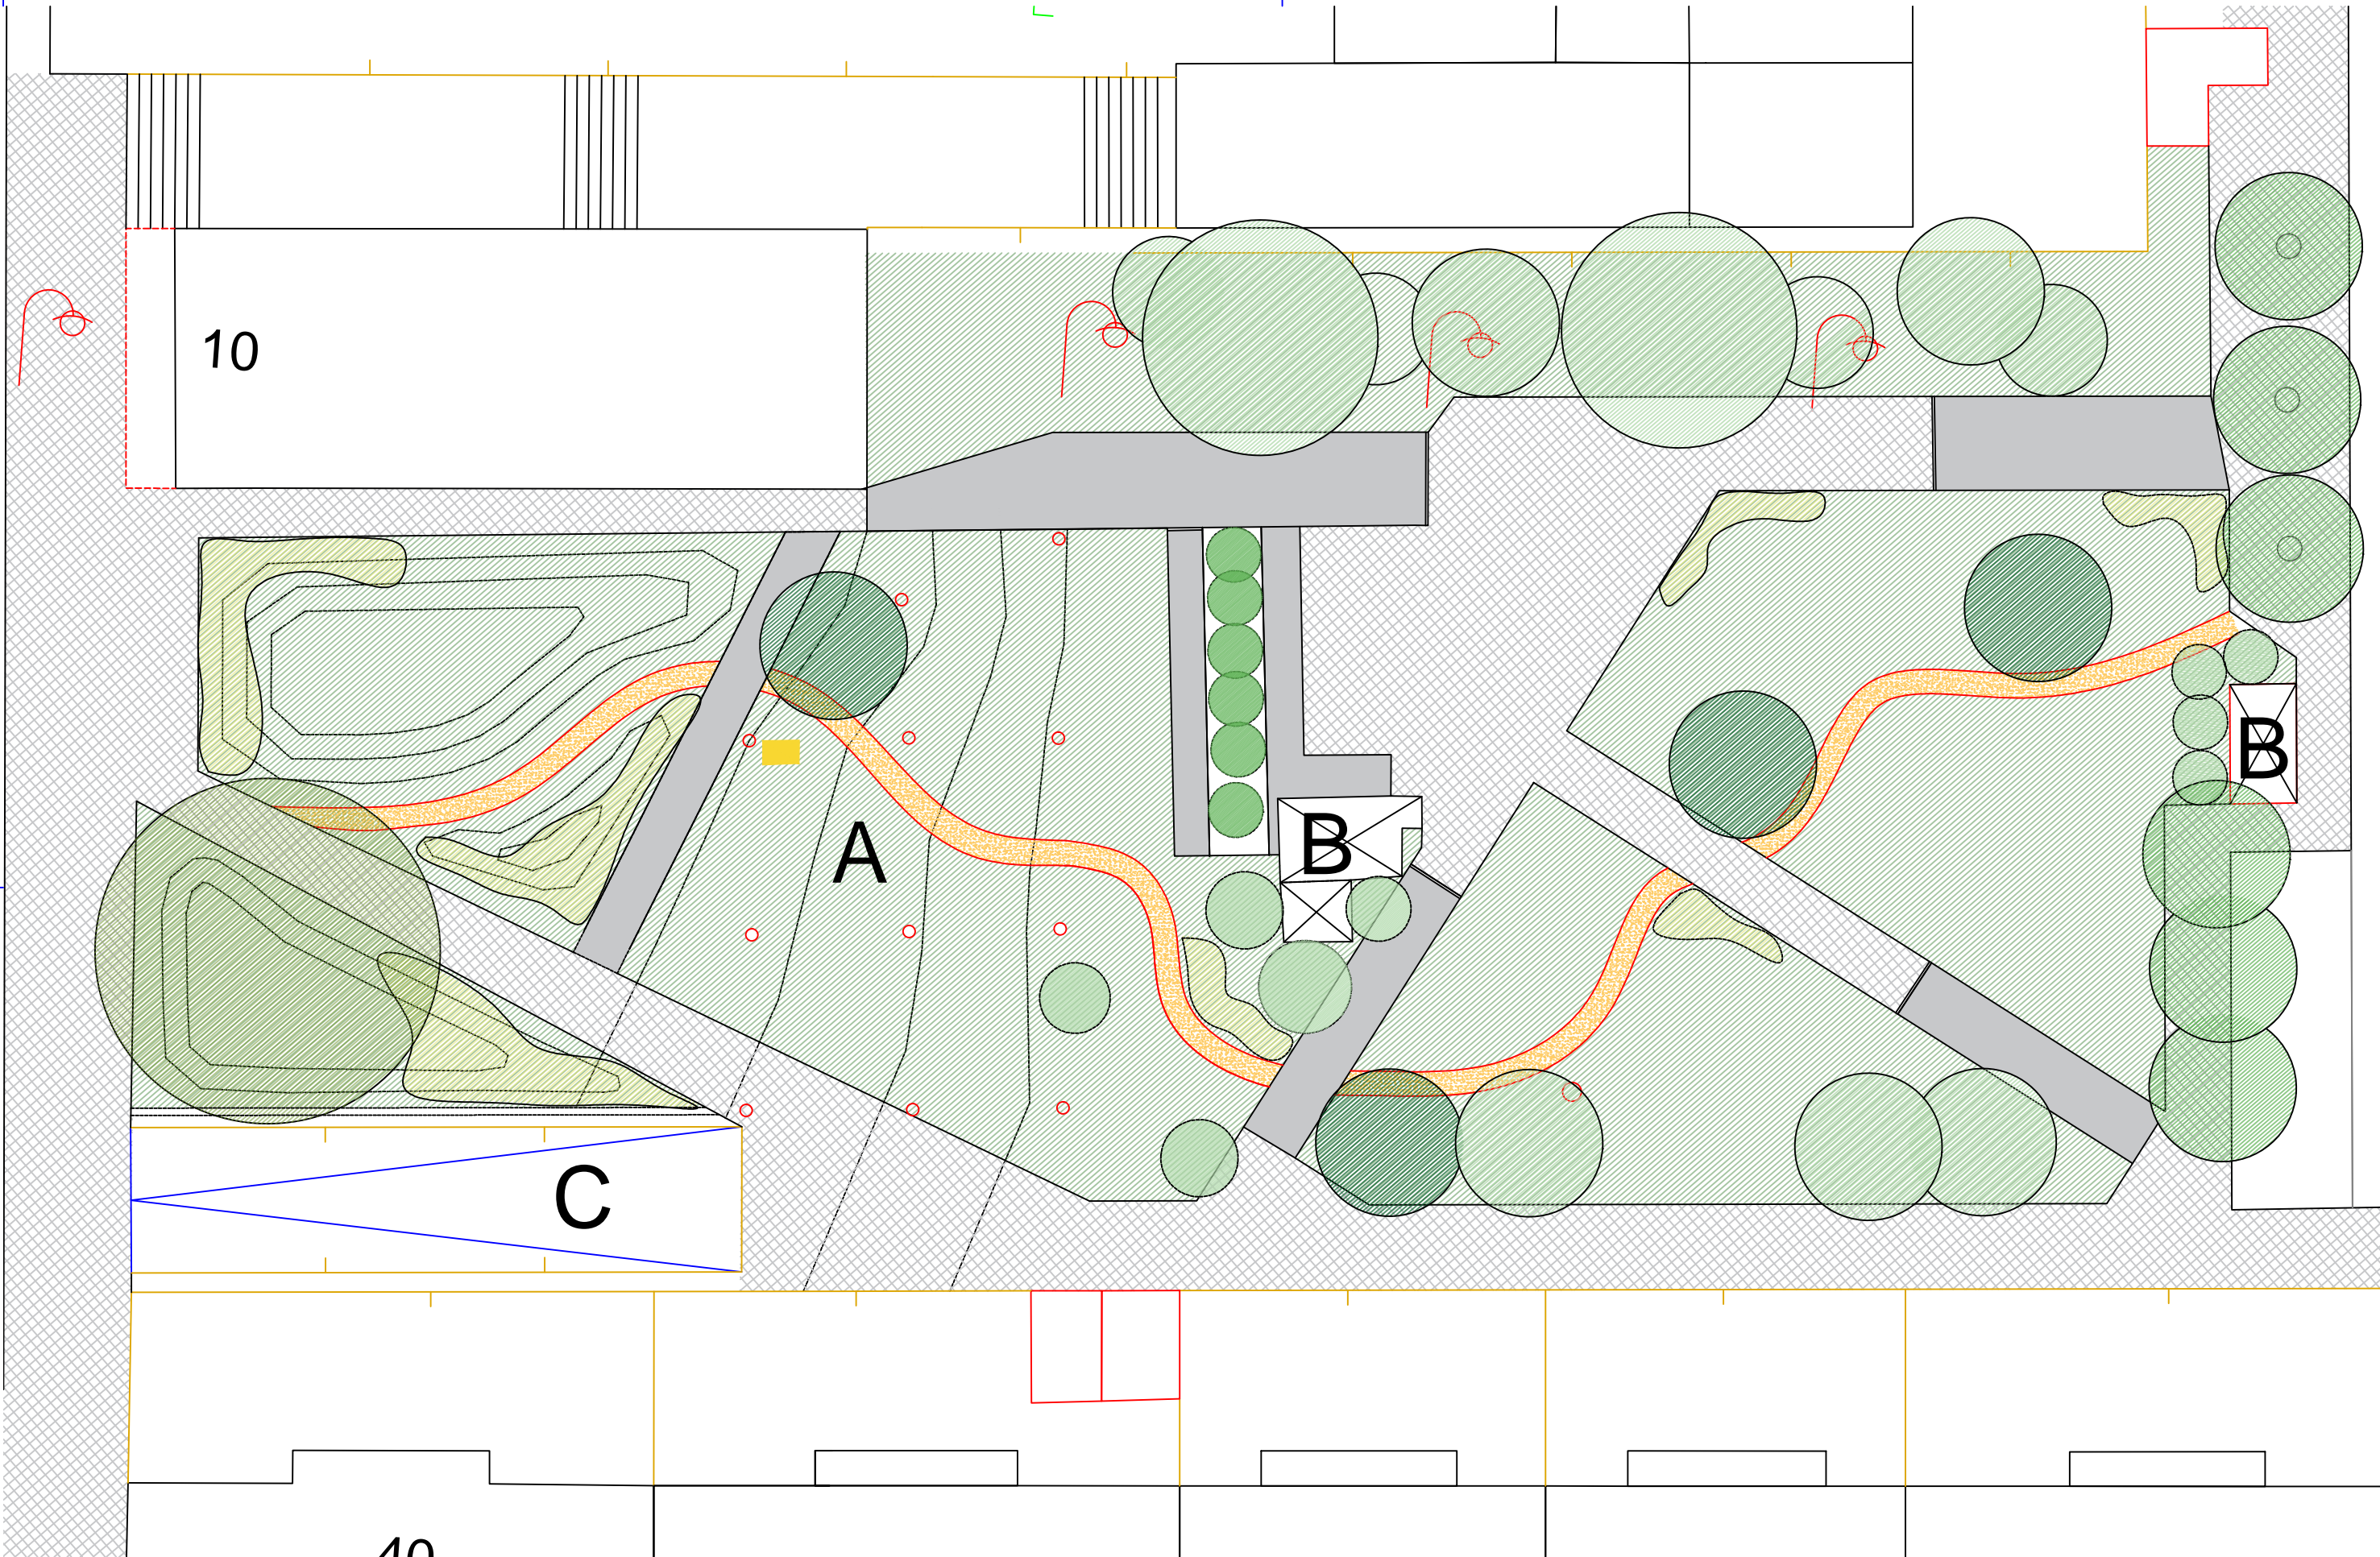

Não dispensa a verificação de todas as cotas e informações indicadas em obra.

A Placa do Parque de Estacionamento

B Elevadores

C Acesso Garagem

autor
Arq. Paisagista Francisco Maia

Coordenação

requerente
Junta de Freguesia de Alvalade

Obra e Local
Rua Teixeira de Pascoais

Designação
Plano Geral
Especialidade
Arquitetura Paisagista
Projecto
Projeto Execução

Obs.

Escala
1:200

Des. n.º
01

Data
dez. 2016