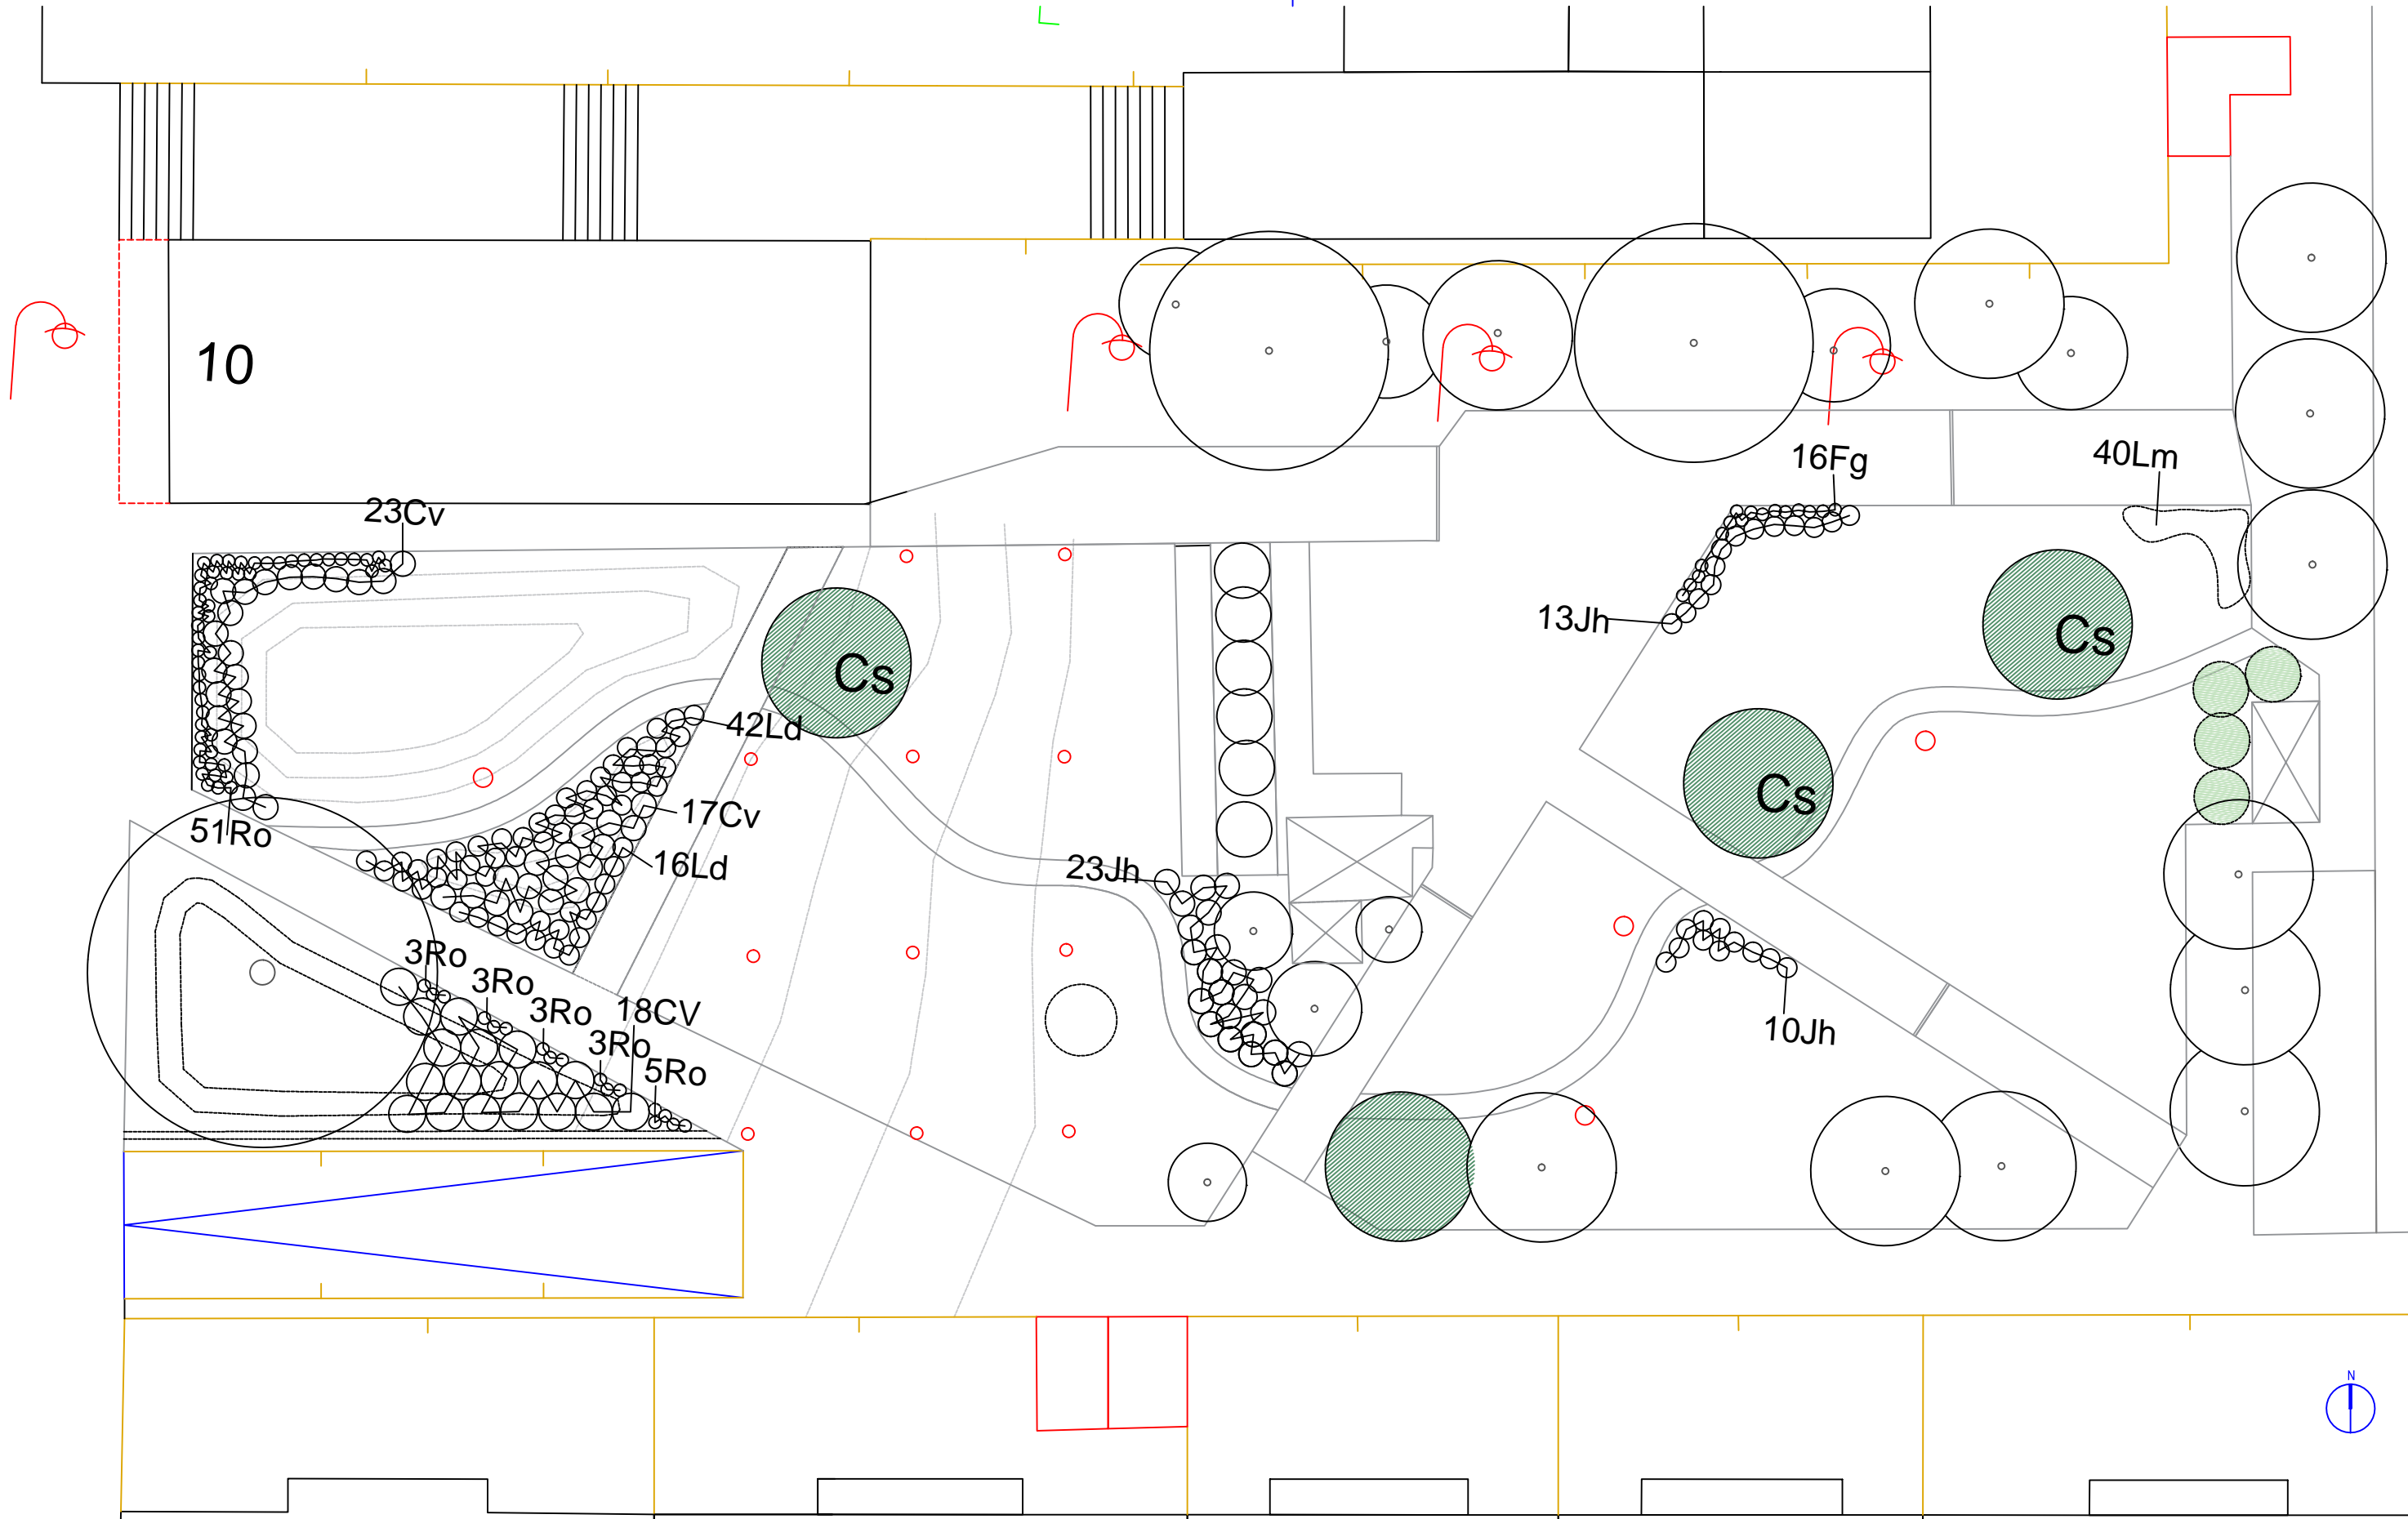

Não dispensa a verificação de todas as cotas e informações indicadas em obra.

Árvores

Cs - Cercis siliquastrum

Arbustos

Cv - Coronilla valentina sp. glauca

Jh - Juniperus horizontalis

Ld - Lavandula dentata

Ro - Rosmarinus officinalis

Herbáceas

fo - Festuca ovina glauca

lm - Lantana montevidensis

autor
Arq. Paisagista Francisco Maia

Coordenação

requerente
Junta de Freguesia de Alvalade

Obra e Local
Rua Teixeira de Pascoais

Designação
Vegetação

Especialidade
Arquitetura Paisagista

Projecto
Projeto Execução

Obs.

Escala
1:200

Des. n.º
05

Data
dez. 2016