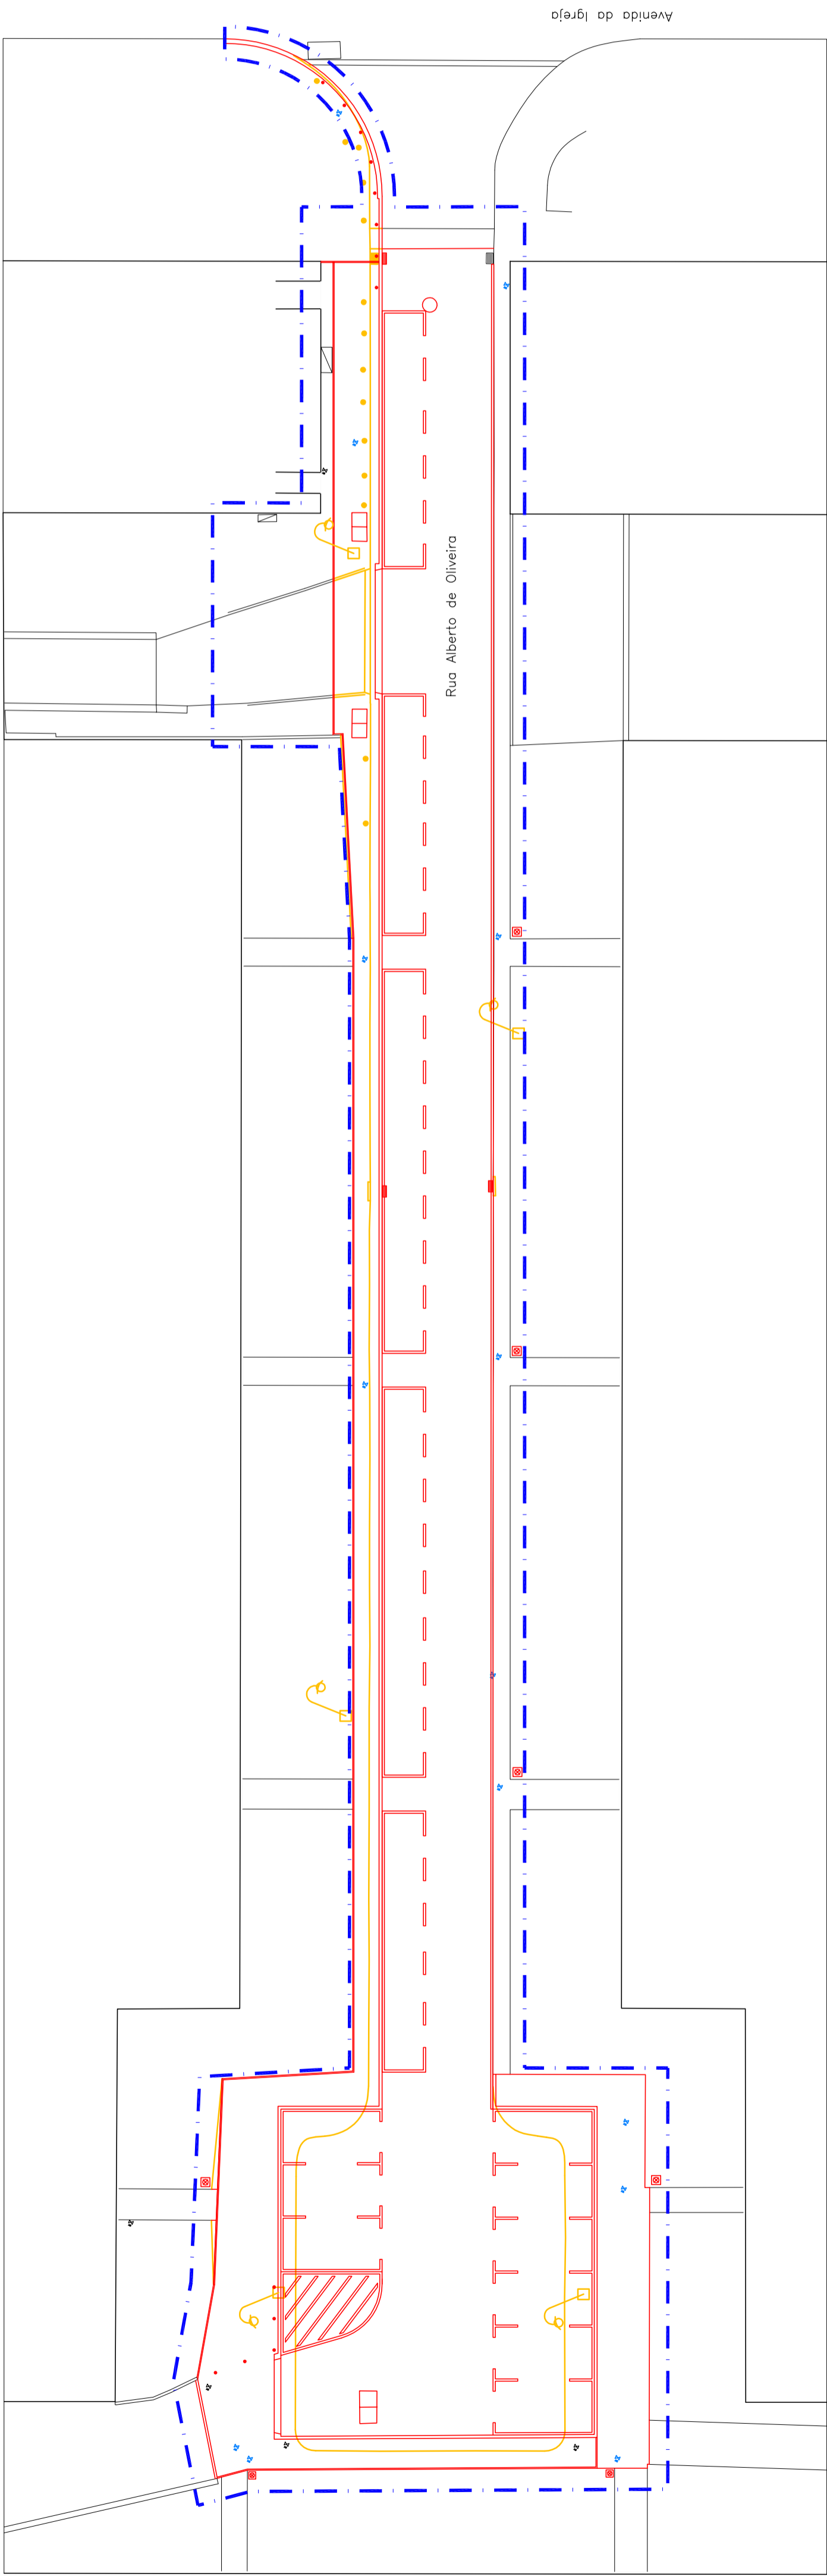

LEGENDA

— Limite da área de intervenção

**Percorso Acessível na Rua Alberto de Oliveira**

Rua Alberto de Oliveira

Revisor de projeto	XX
Substituído	XX
Substituído	XX
Cód Des nº	00/DEP/2015
Escala	1:200
Director Municipal	Arq. Jorge Catarino Tavares   Director de Departamento - Arq.º Pedro Dinis   Chefe de Divisão - Arq.º José Manuel Espada
Operação Urbanística em Fase de Elaboração - Todos os valores correspondem a um estudo preliminar e estão sujeitos a alterações	

Fase: Estudo Prévio

Planta de Alterações

A03

NOV 2016