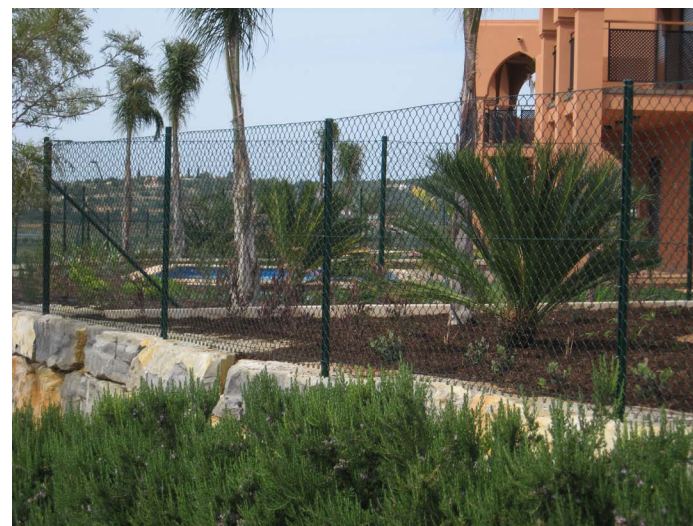

Vedação: **REDE ELÁSTICA**

Vedação **REDE ELÁSTICA PLASTIFICADA**, em rolos de 25 mts de largura e com alturas de 1.00; 1.25; 1.50; 1.75; 2.00; 2.50 e 3.00 mts.

Arames 14/11 ou 13/9 ou 12/8 BWG, entrelaçados entre si de modo a formar malhas 50x50 m/m, Galvanizados e plastificados a PVC na cor Verde 6005.