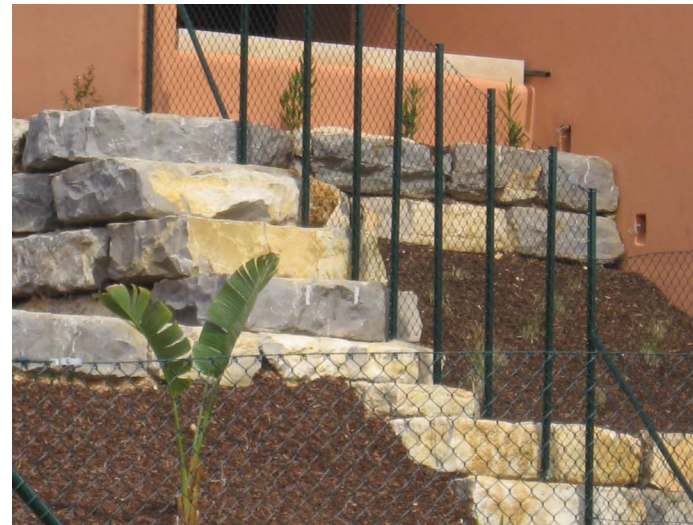

Vedação: **REDE ELÁSTICA**

Vedação **REDE ELÁSTICA PLASTIFICADA**, em rolos de 25 mts de largura e com alturas de 1.00; 1.25; 1.50; 1.75; 2.00; 2.50 e 3.00 mts.

Arames 14/11 ou 13/9 ou 12/8 BWG, entrelaçados entre si de modo a formar malhas 50x50 m/m, Galvanizados e plastificados a PVC na cor Verde 6005.