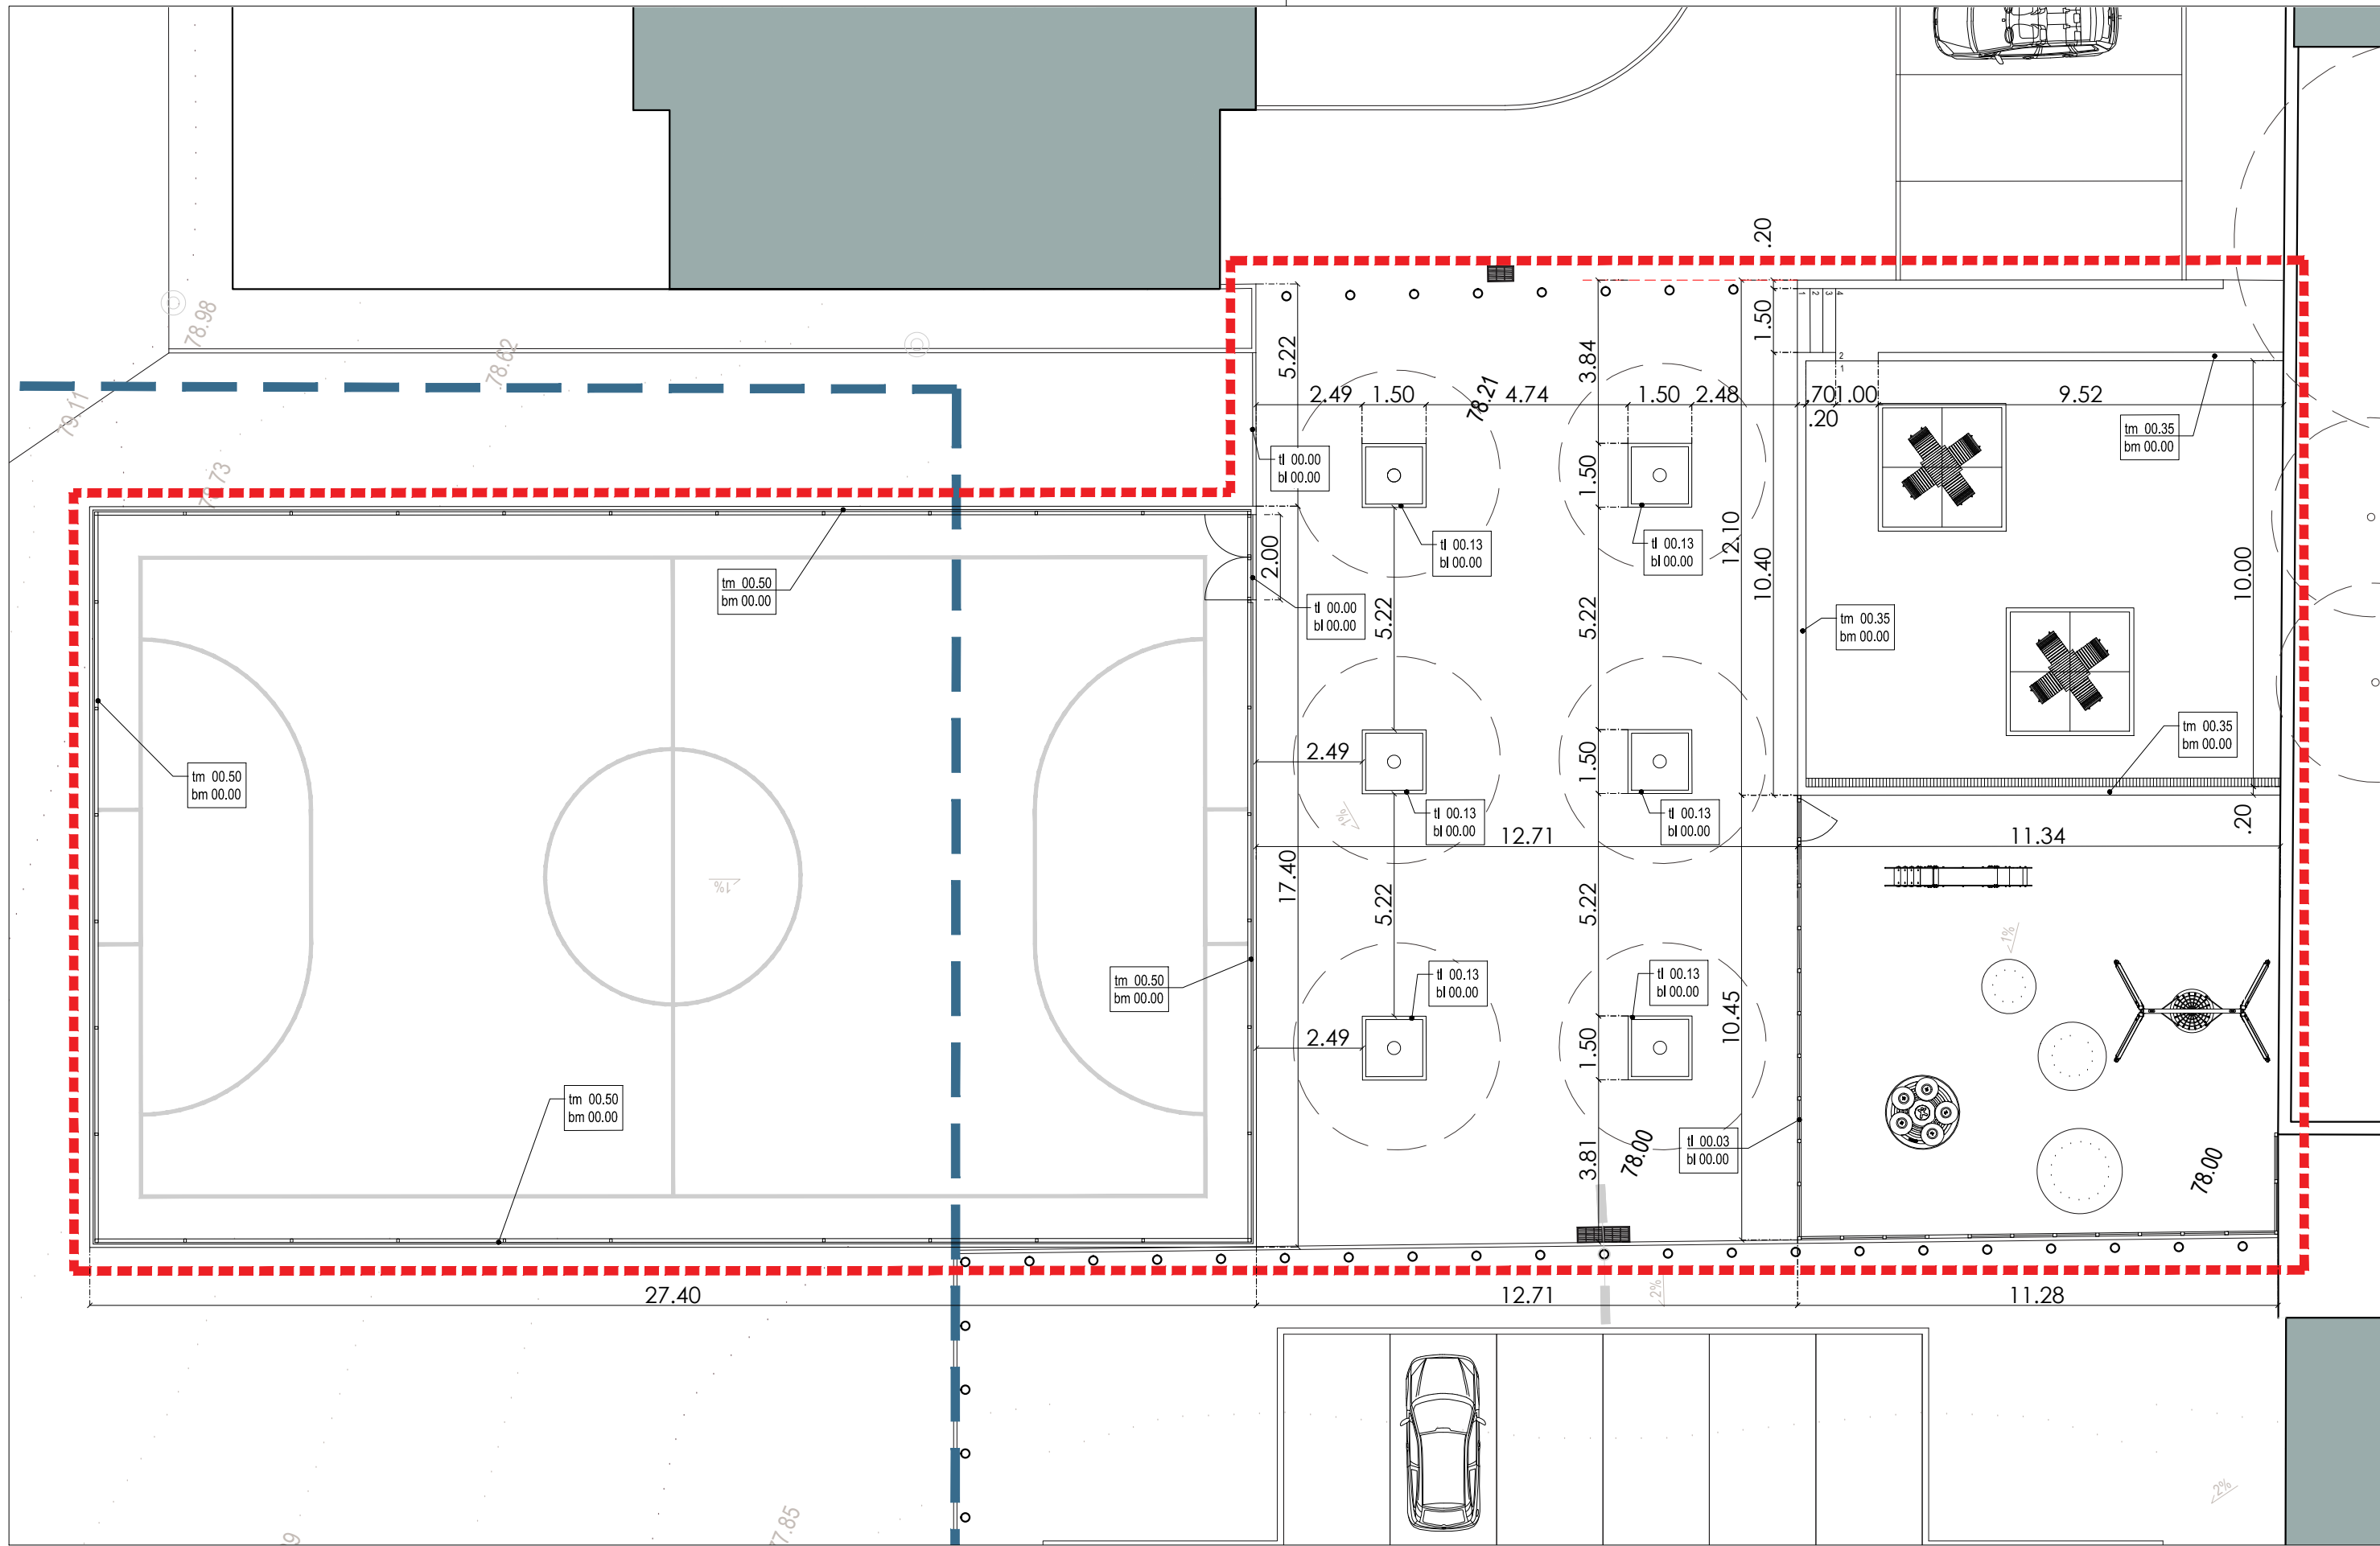

Não dispensa a verificação de todas as cotas e informações indicadas em obra.

— — — — — Limite de terreno privado
 - - - - - Limite de Intervenção
 ○ × ○ Árvore em caldeira proposta

	Topo e Base do muro
	Topo e Base do lancil
	Cotas Planimetricas

Requerente

ALVALADE
 Junta de Freguesia

Obra e Local
Parque Infantil e Campo de Jogos
 Bairro das Murtas, Alvalade
 Coordenação

Designação
Plano
Altimetria | Planimetria
 Especialidade
Arquitetura
 Projecto
Execução

Obs. --- **05.0**
 Escala Data
 s/escala Jul. 2017