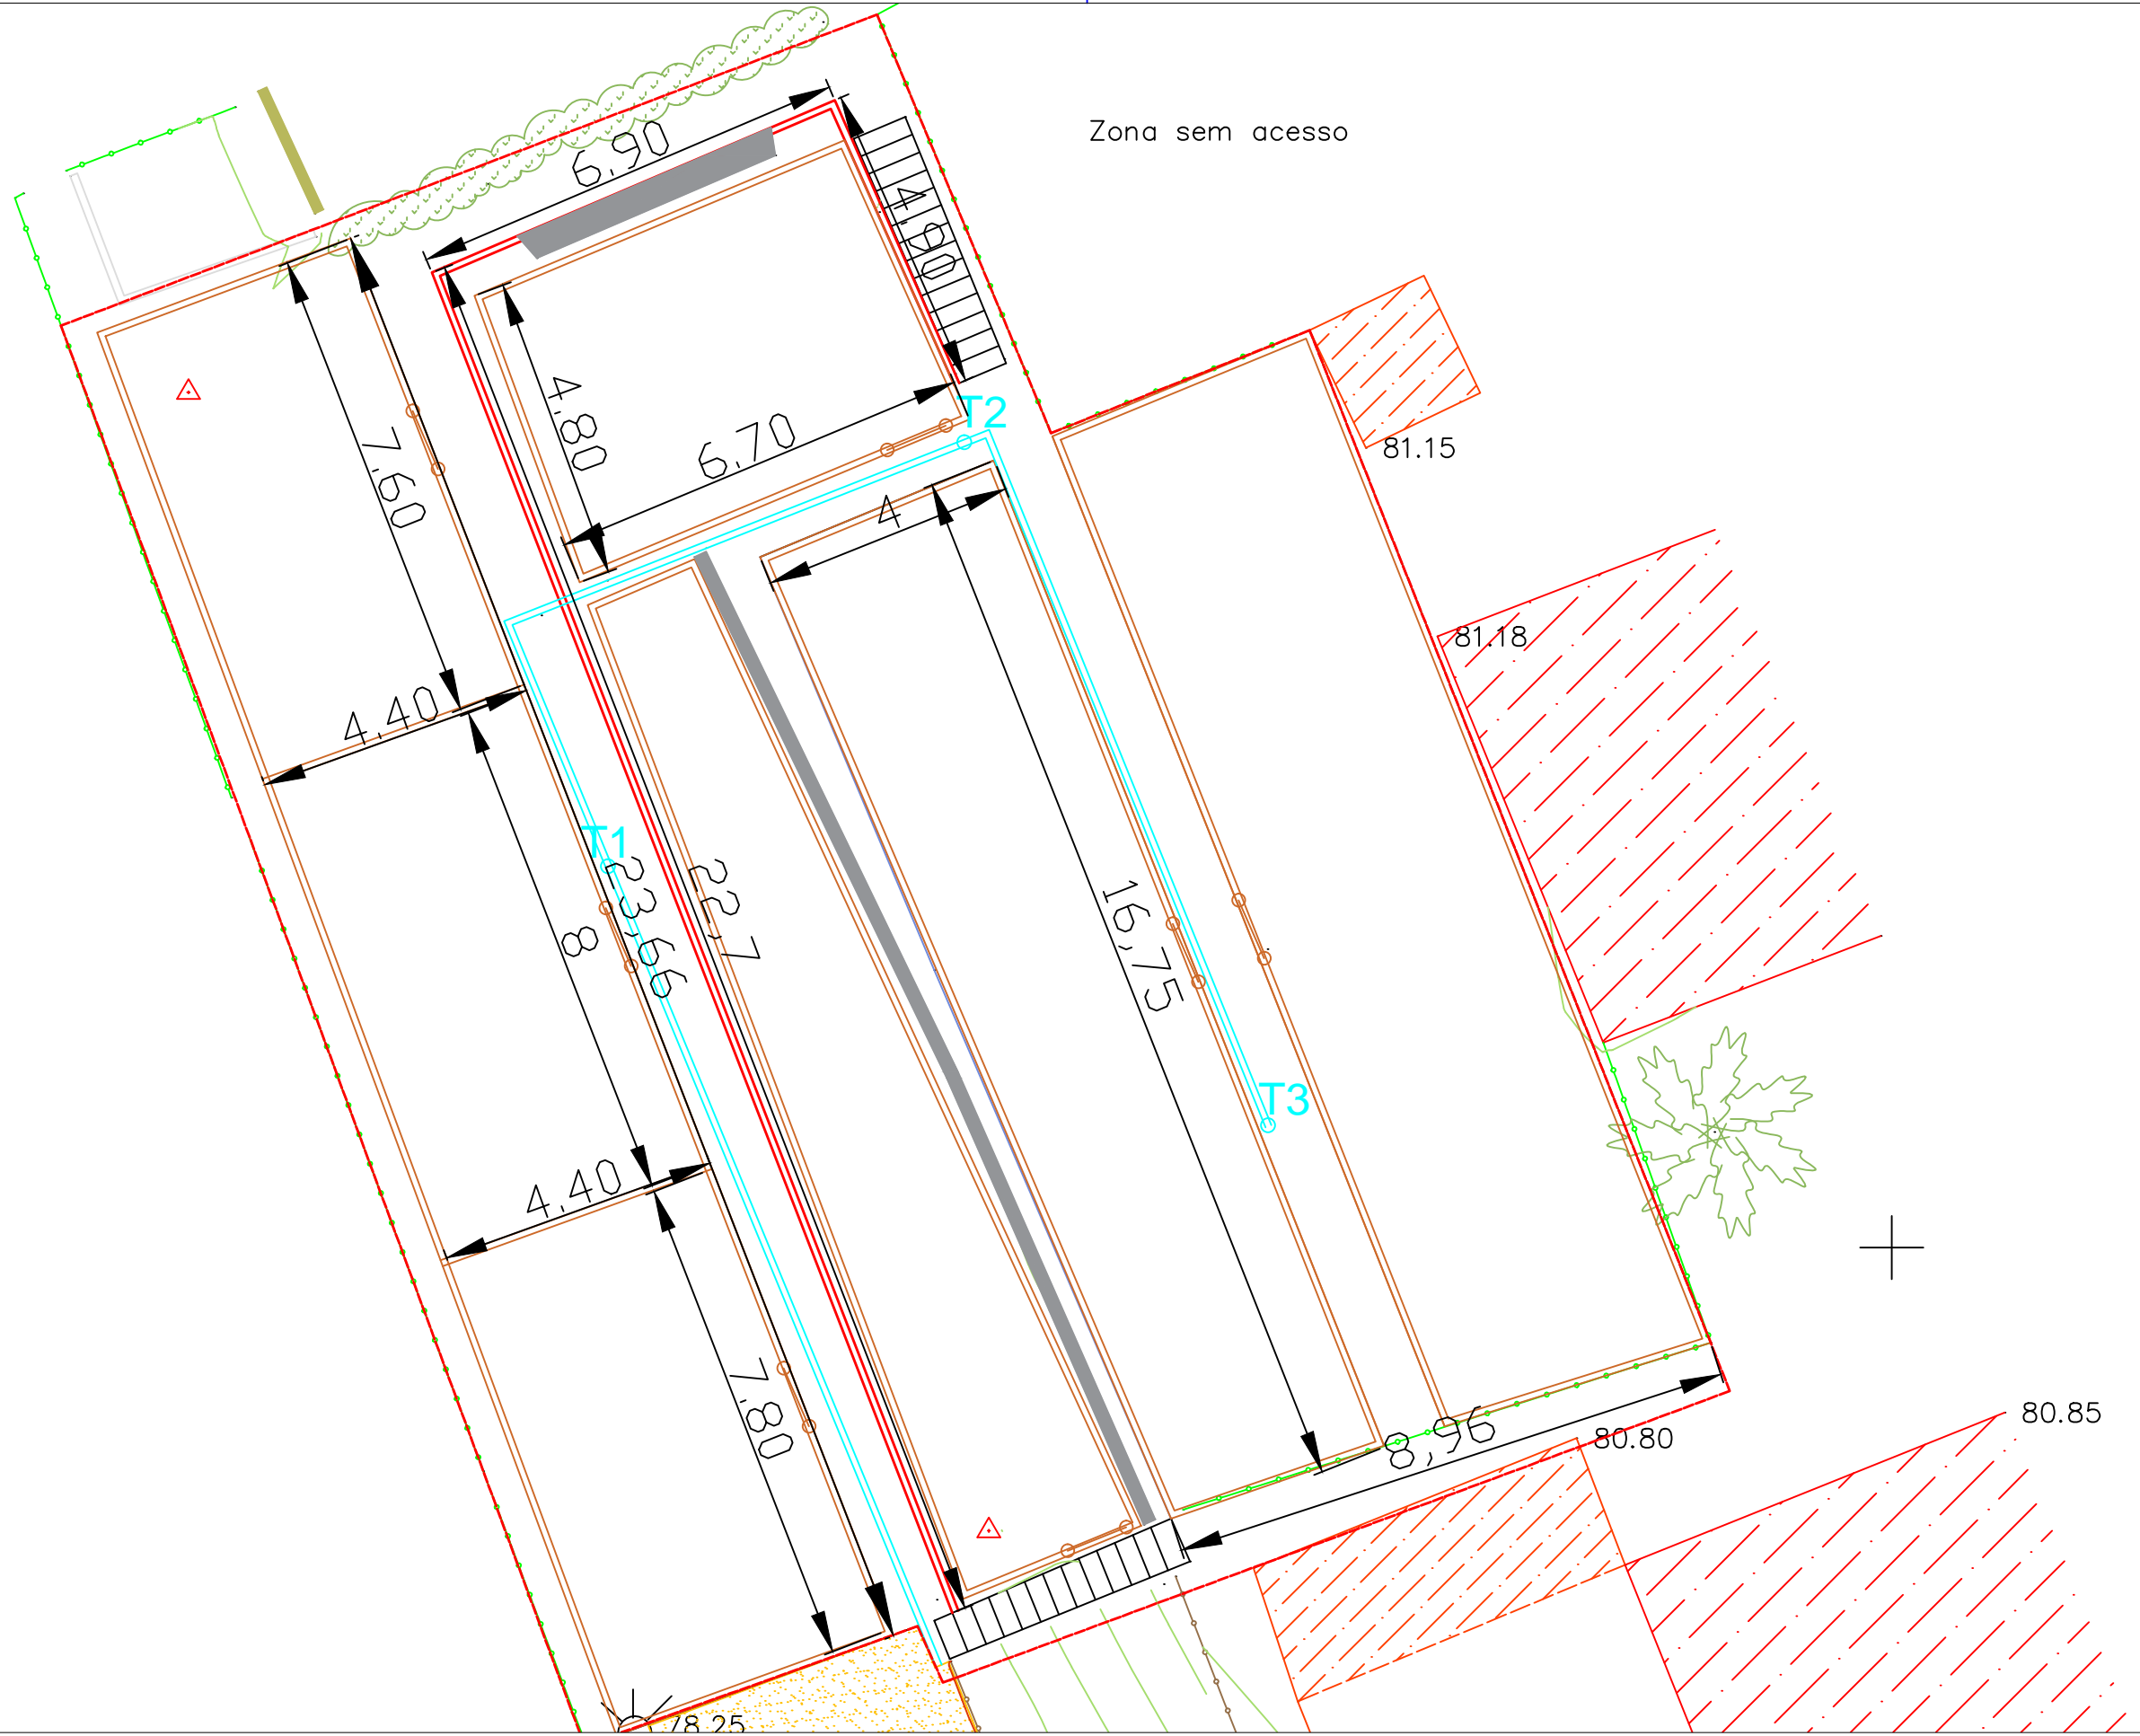

Não dispensa a verificação de todas as cotas e informações indicadas em obra.

autor
Arq. Paisagista
Francisco Maia
Coordenação

requerente

Obra e Local
Bairro das Caixas

Designação
implantação
Especialidade
Arquitetura Paisagista
Projecto
Projeto de Execução

Dks.
-
Escala
--
Des. n.º
03
Data
julho 2017