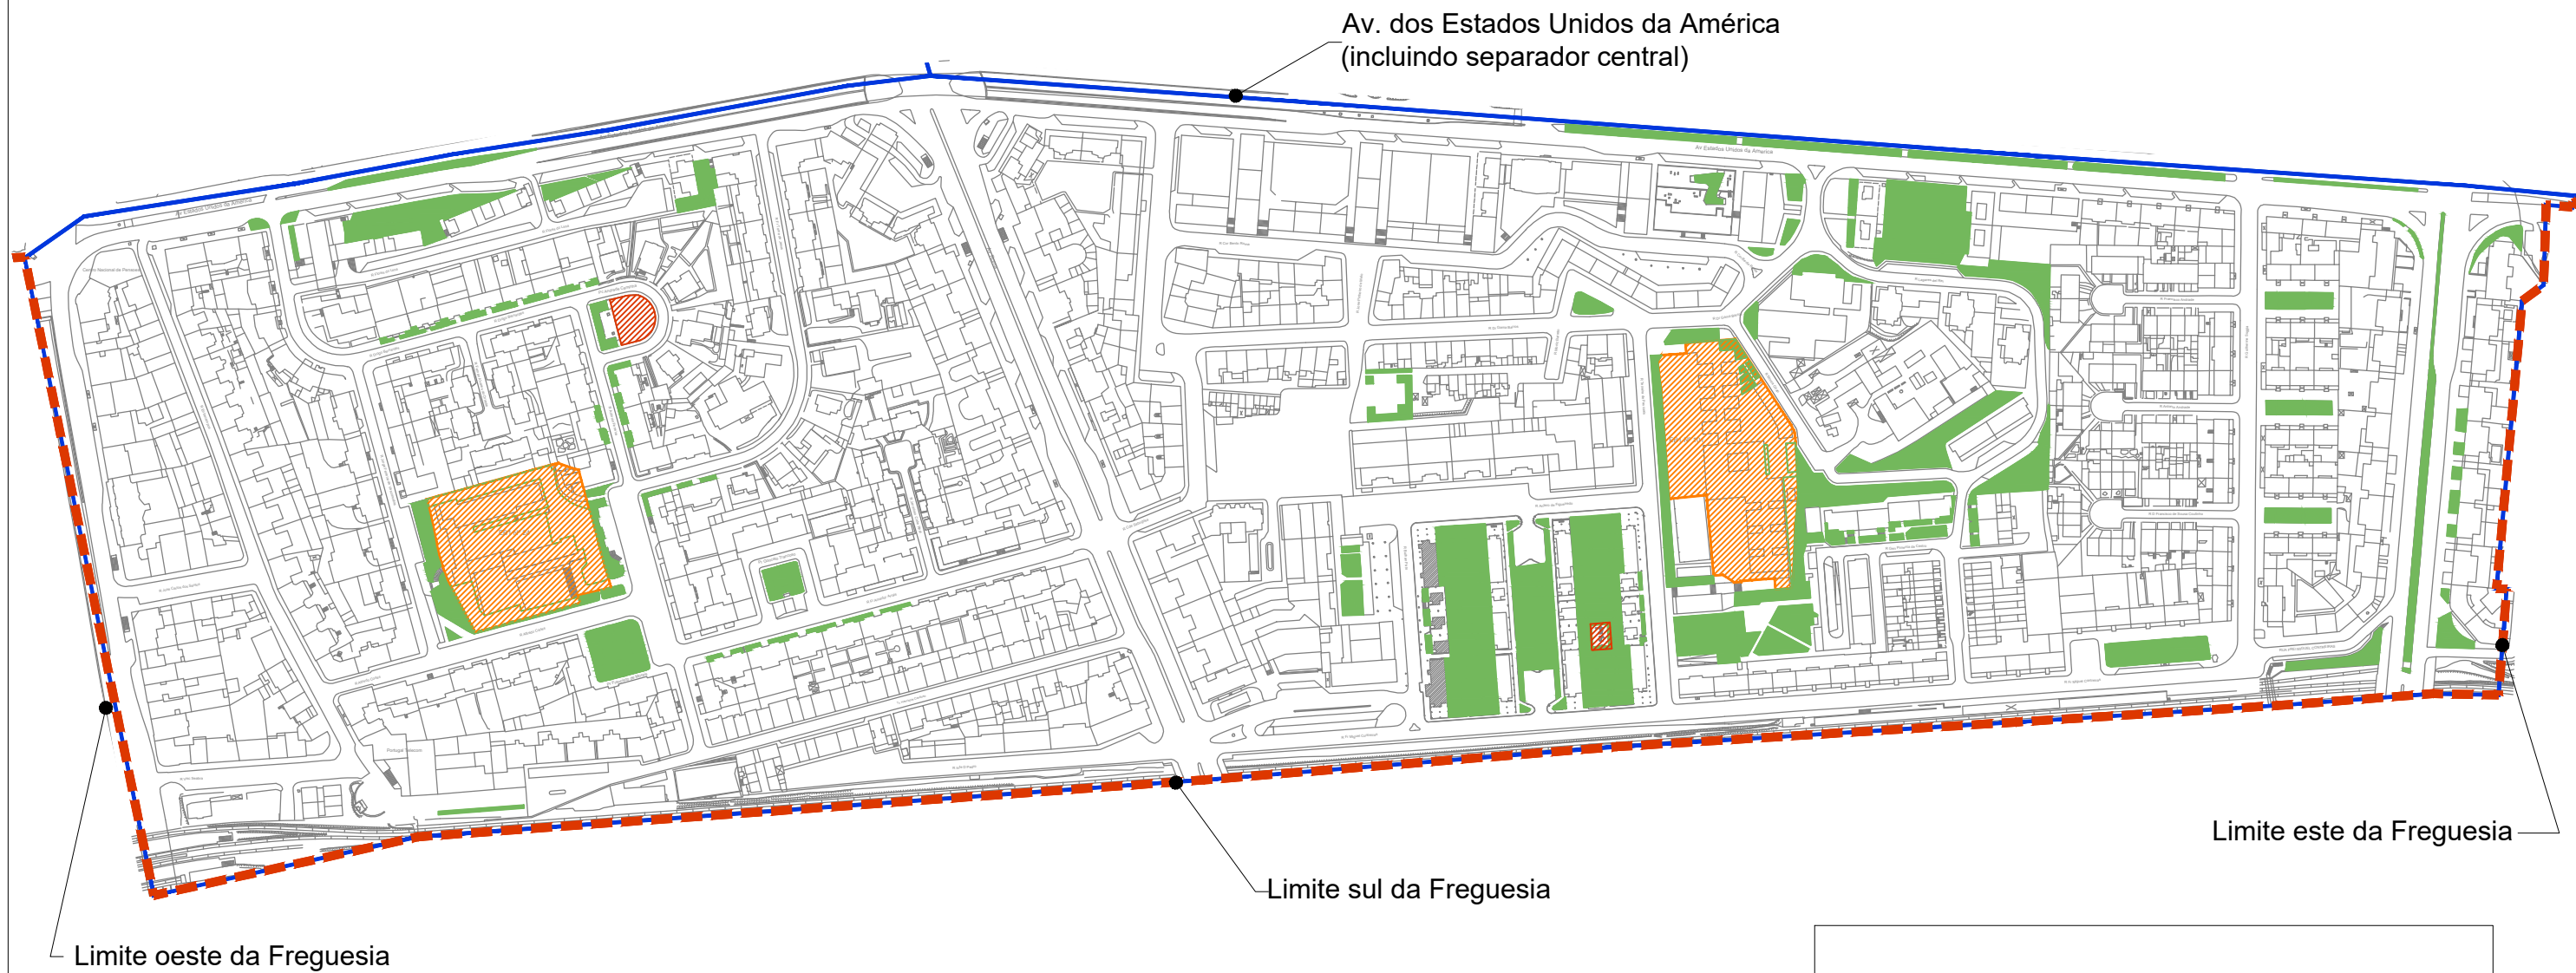

LEGENDA

-  Limite da Freguesia de Alvalade
-  Limite dos Lotes
-  Localização dos espaços incluídos no concurso
-  Equipamentos escolares (Escolas EB1)
-  Parques infantis

Área de Espaços Verdes = 36.605 m²

**AQUISIÇÃO DE SERVIÇOS DE MANUTENÇÃO E CONSERVAÇÃO
DE ESPAÇOS VERDES E ARVOREDO EM CALDEIRA
SOB GESTÃO DA FREGUESIA DE ALVALADE**
Planta Síntese - Lote 3

Desenho Nº	04
Escala	-
Dezembro 2019	