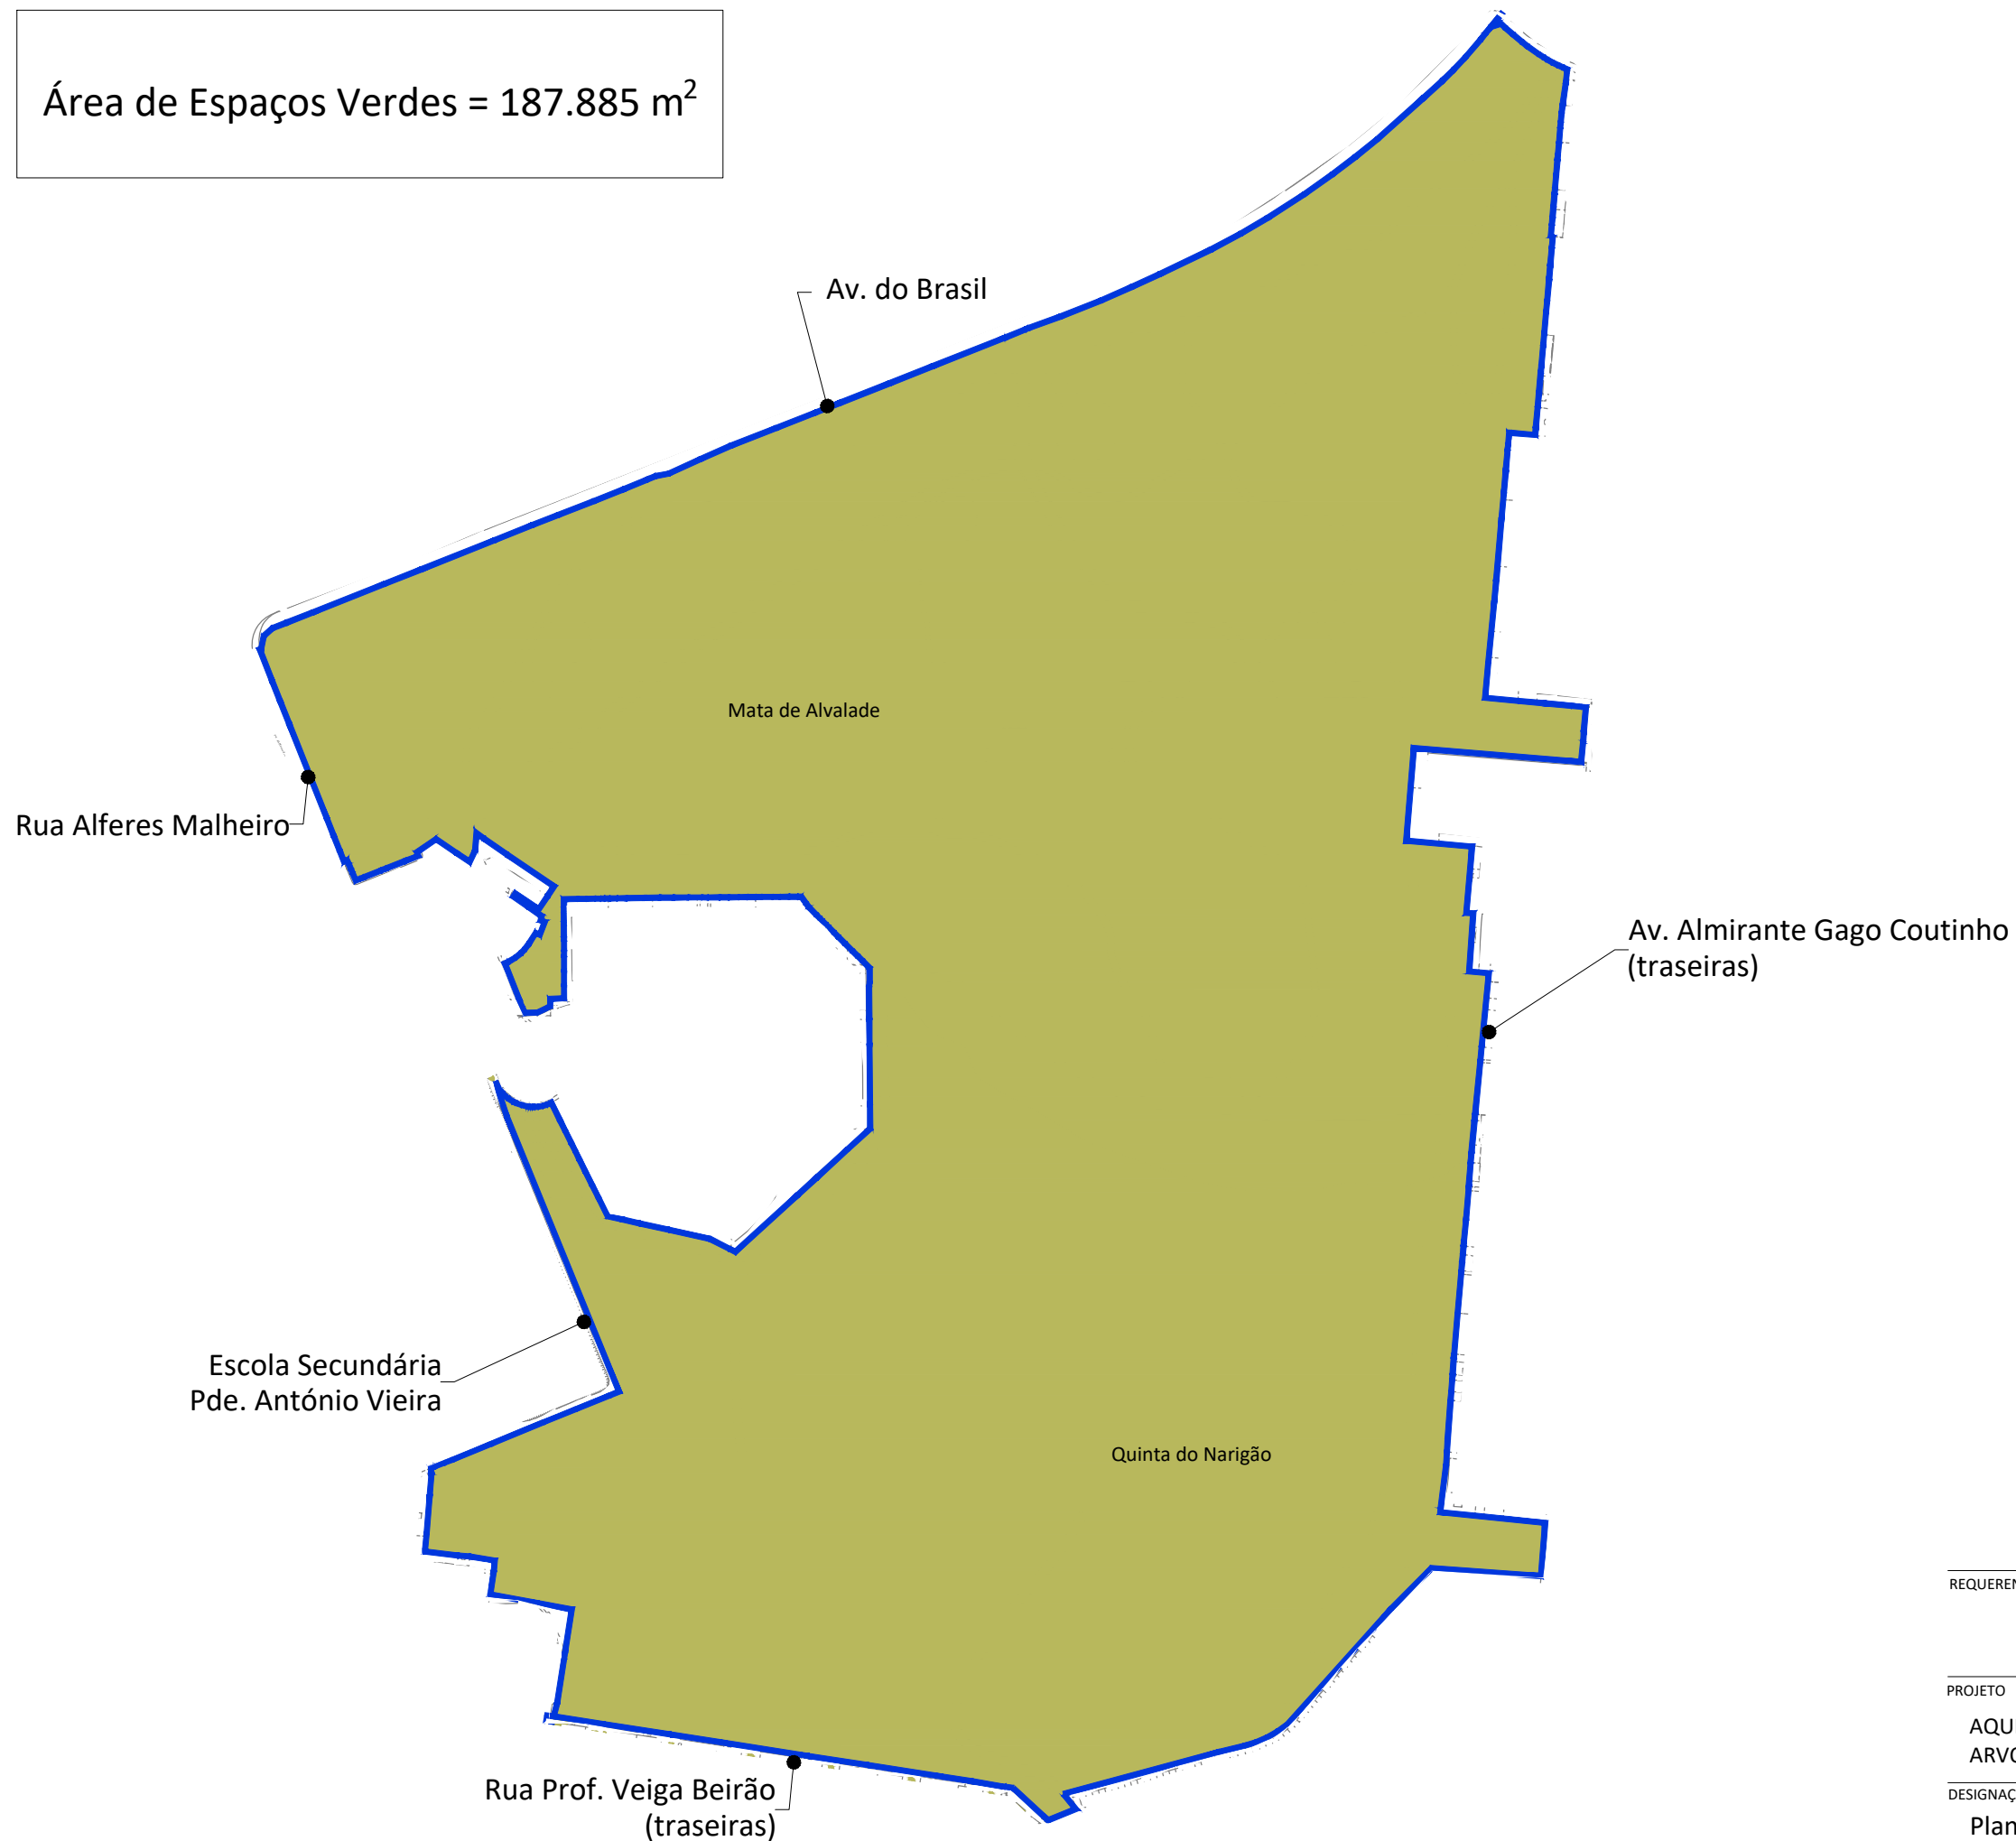

Área de Espaços Verdes = 187.885 m<sup>2</sup>

- LEGENDA**
- Limite da Freguesia de Alvalade
  - Limite dos Lotes
  - Localização dos espaços incluídos no concurso

REQUERENTE			 ALVALADE <small>Junta de freguesia</small> DIVISÃO DE ESPAÇO PÚBLICO E EQUIPAMENTOS
PROJETO			
AQUISIÇÃO DE SERVIÇOS DE MANUTENÇÃO DE ESPAÇOS VERDES E ARVOREDO EM CALDEIRA SOB GESTÃO DA FREGUESIA DE ALVALADE			
DESIGNAÇÃO			DESENHO
Planta Síntese - Lote 6			2.6
FASE	DATA	ESCALA	
-	04/2024	s/ esc.	