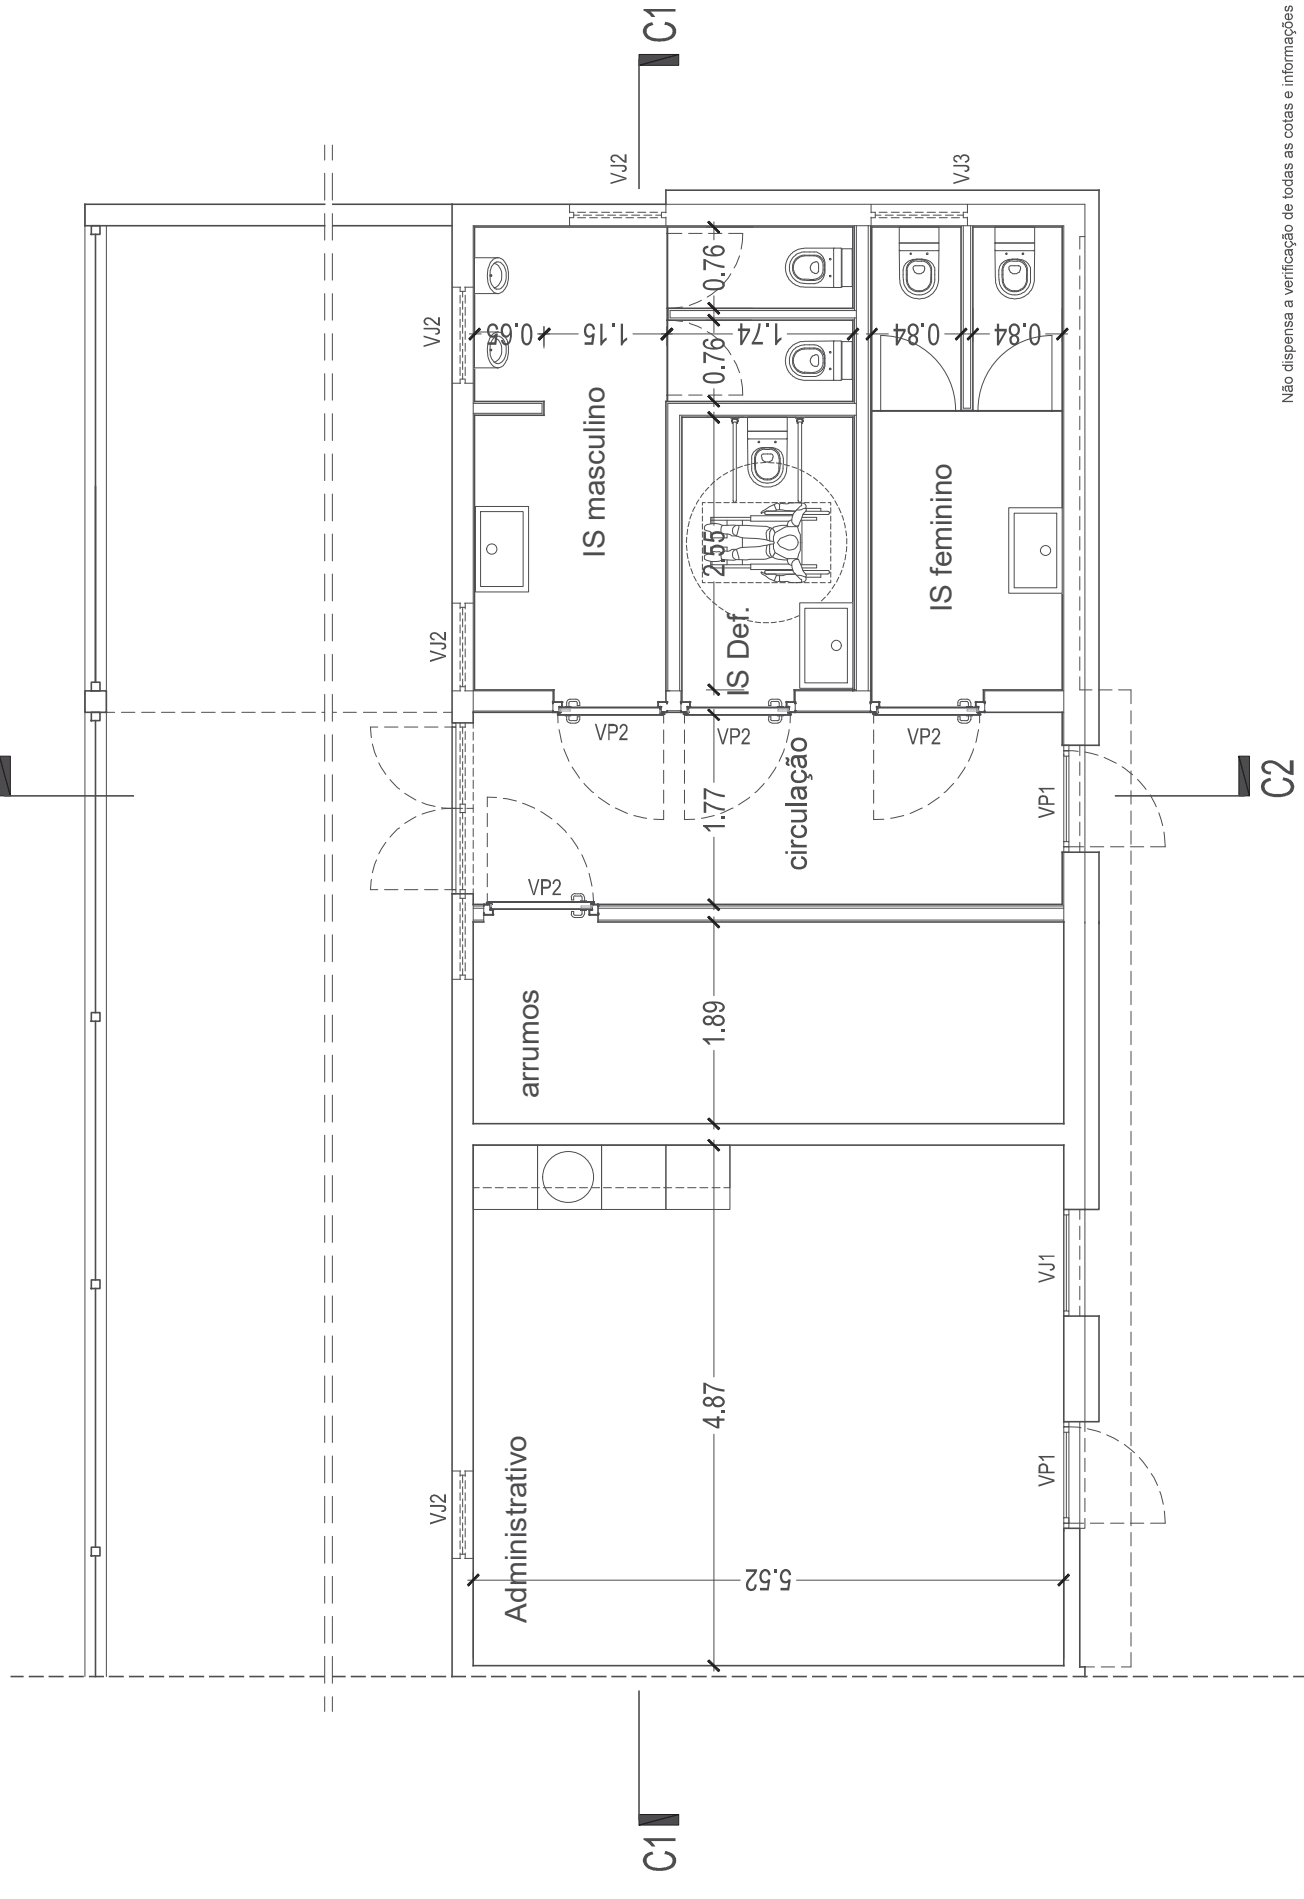

C2

C1

C2

C1

Não dispensa a verificação de todas as cotas e informações indicadas em obra.

Obs. em	Des. n.º	04
Designação	Planta Geral	Arquitetura
requerente	Obra e Local	Parque José Gomes Ferreira, Alvalade
Autor	Hugo Santos, arq.,	Coordenação
Coordenação	Hugo Santos, arq.,	Execução
Escala	1:50	Data
		Jun., 2017