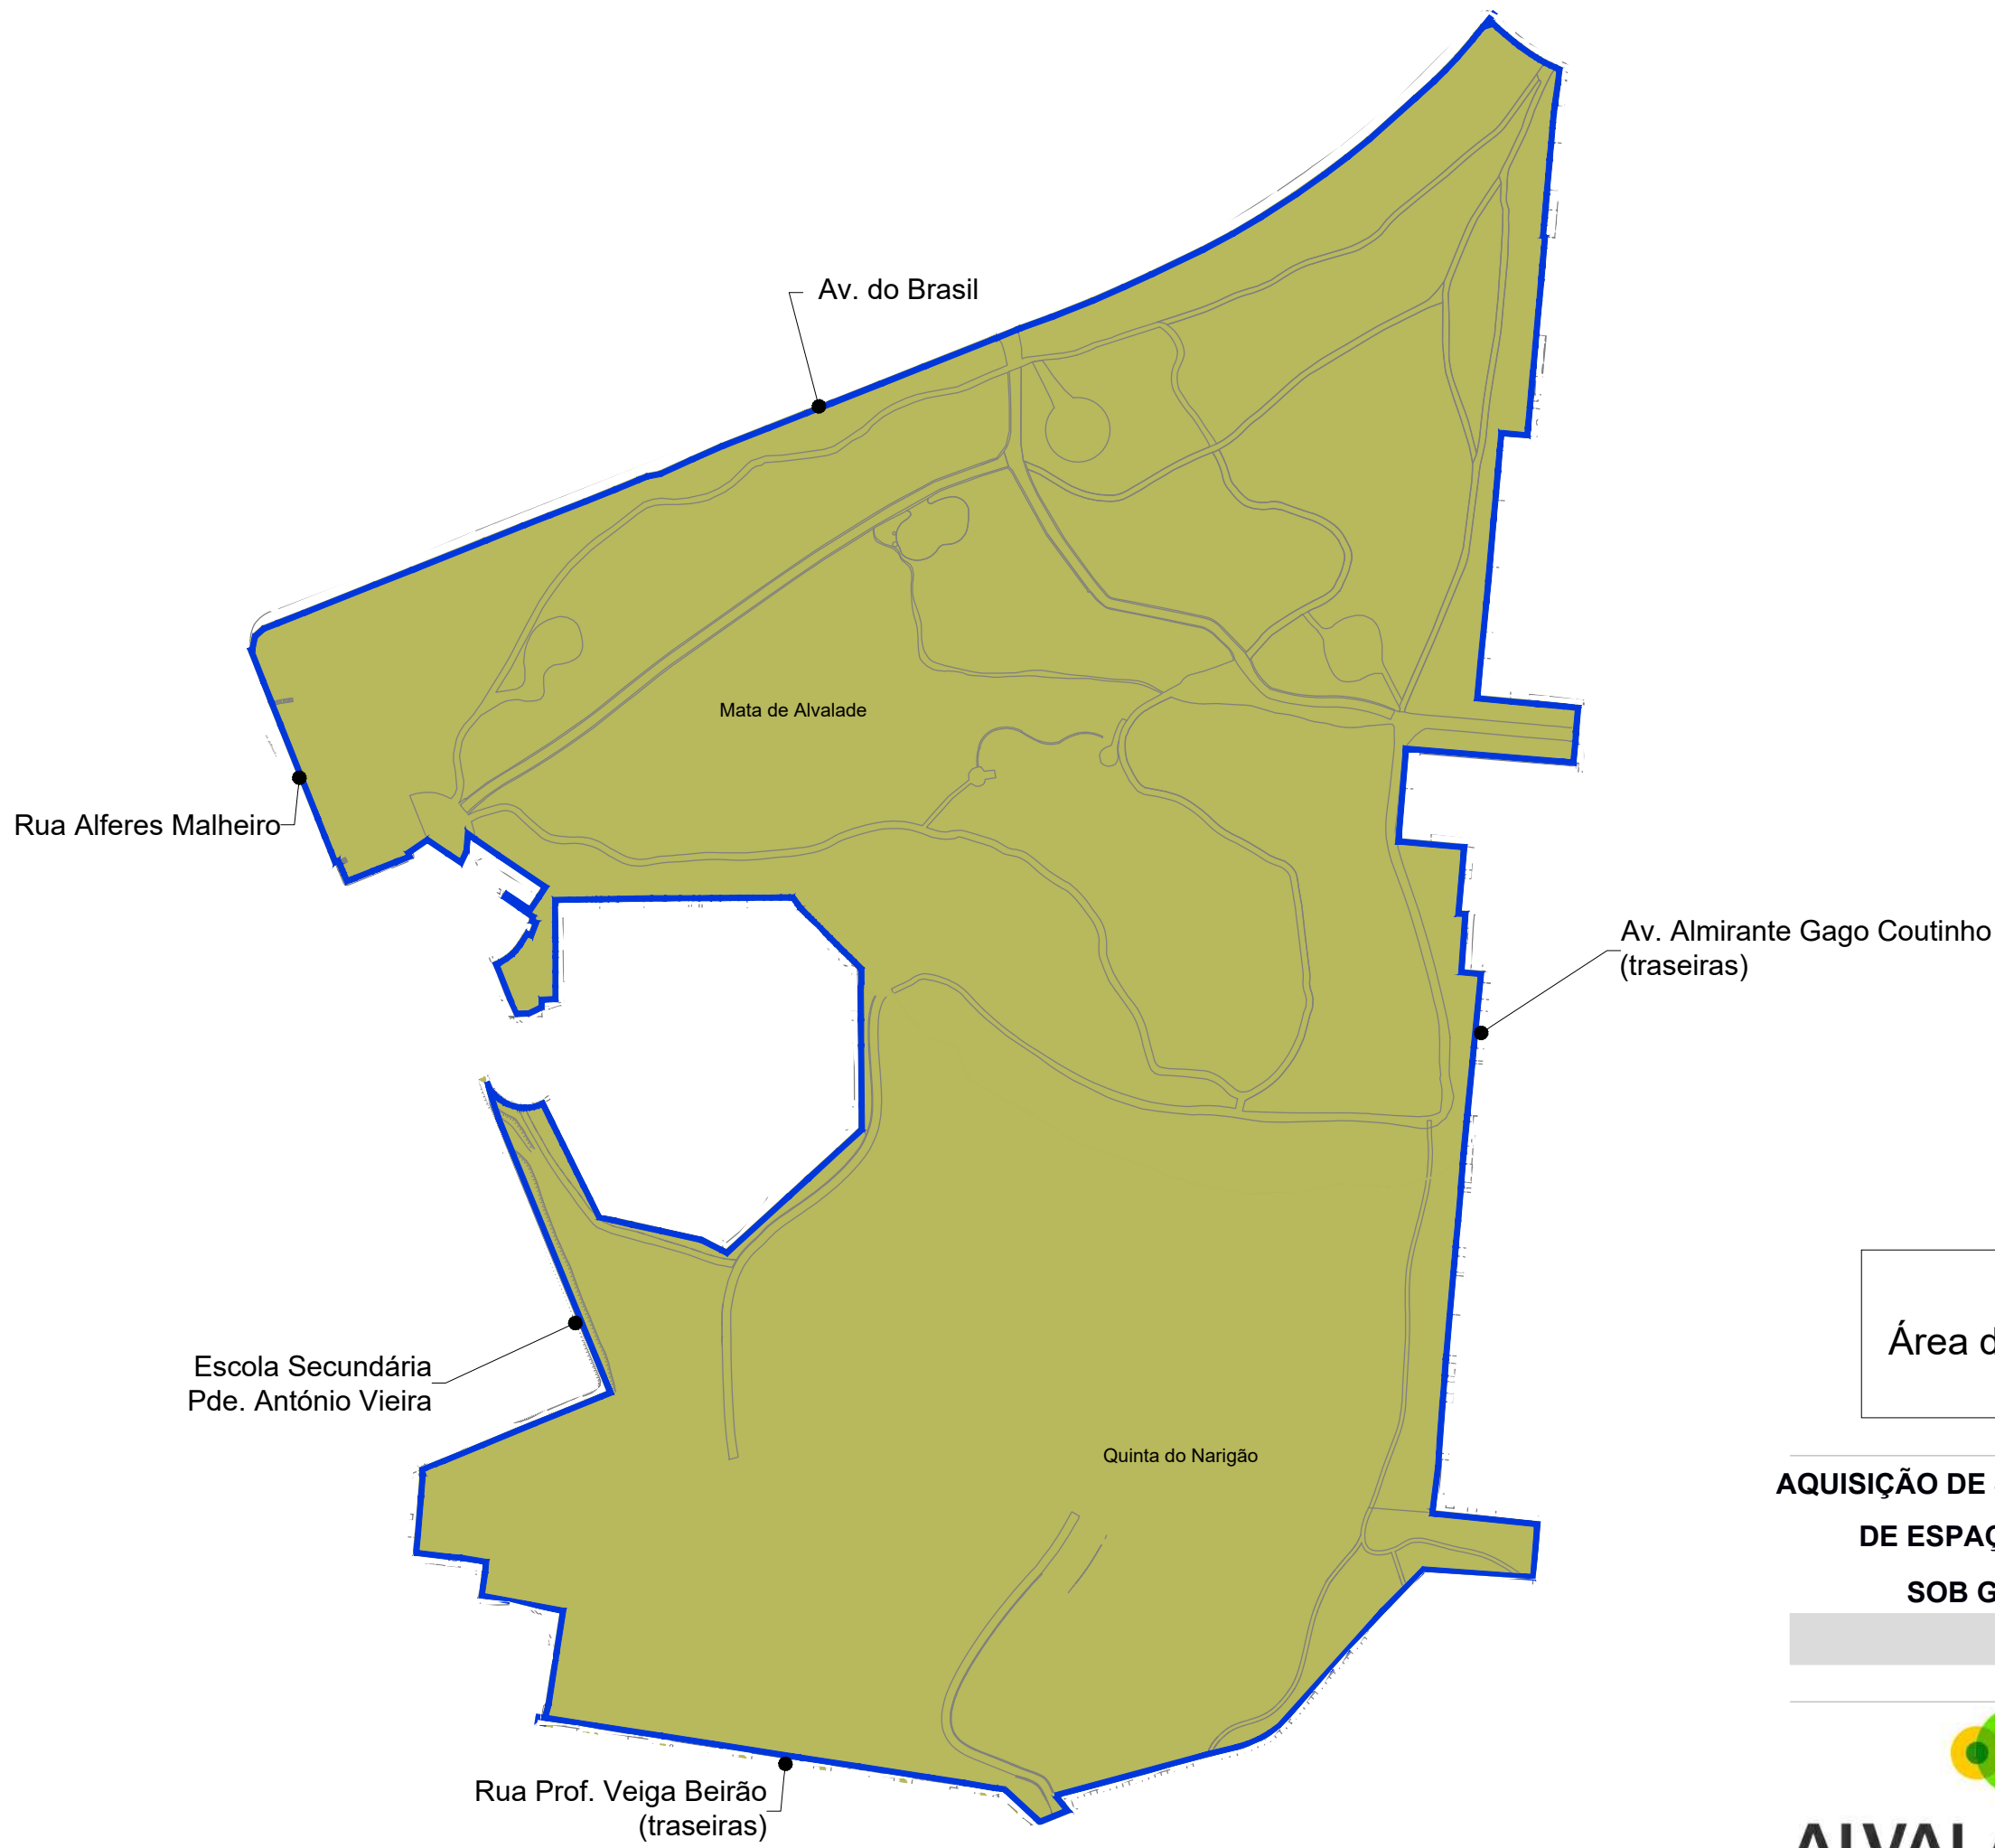

LEGENDA

- ■ ■ ■ Limite da Freguesia de Alvalade
- Limite dos Lotes
- Localização dos espaços incluídos no concurso

Área de Espaços Verdes = 187.885 m²

**AQUISIÇÃO DE SERVIÇOS DE MANUTENÇÃO E CONSERVAÇÃO
DE ESPAÇOS VERDES E ARVOREDO EM CALDEIRA
SOB GESTÃO DA FREGUESIA DE ALVALADE**
Planta Síntese - Lote 6

Desenho Nº	07
Escala	-
fevereiro 2022	🕒