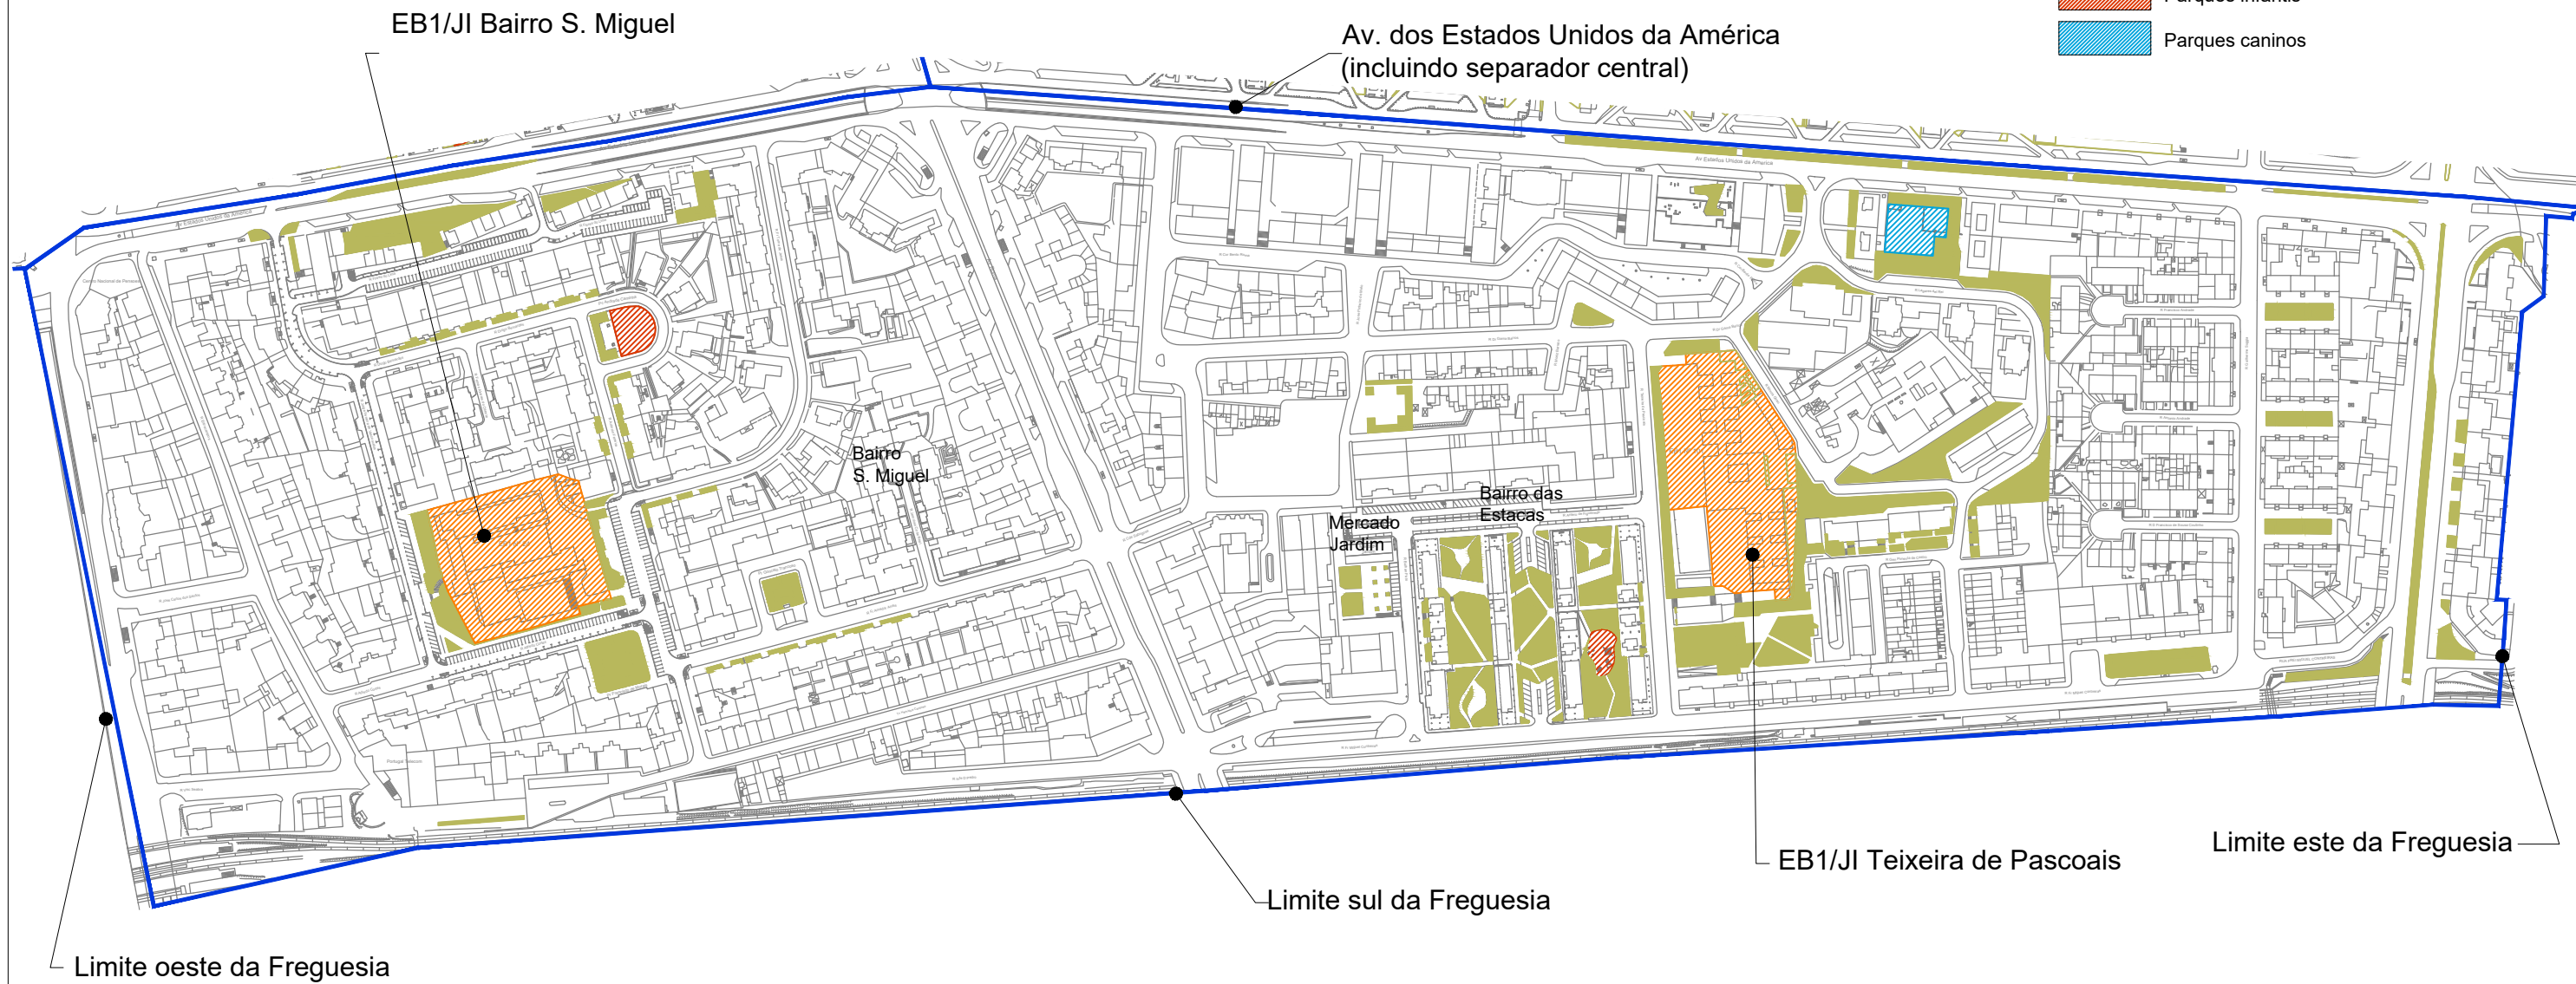

LEGENDA

-  Limite da Freguesia de Alvalade
-  Limite dos Lotes
-  Localização dos espaços incluídos no concurso
-  Equipamentos escolares (Escolas EB1)
-  Parques infantis
-  Parques caninos

**AQUISIÇÃO DE SERVIÇOS DE MANUTENÇÃO E CONSERVAÇÃO
DE ESPAÇOS VERDES E ARVOREDO EM CALDEIRA
SOB GESTÃO DA FREGUESIA DE ALVALADE
Planta Síntese - Lote 3**

Área de Espaços Verdes = 32.544 m²