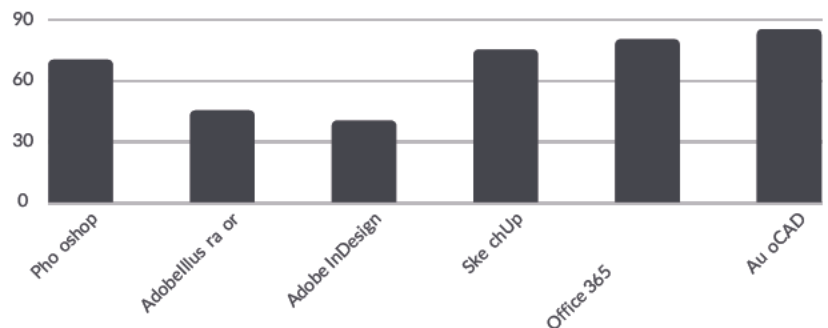

COMPETÊNCIAS TÉCNICAS