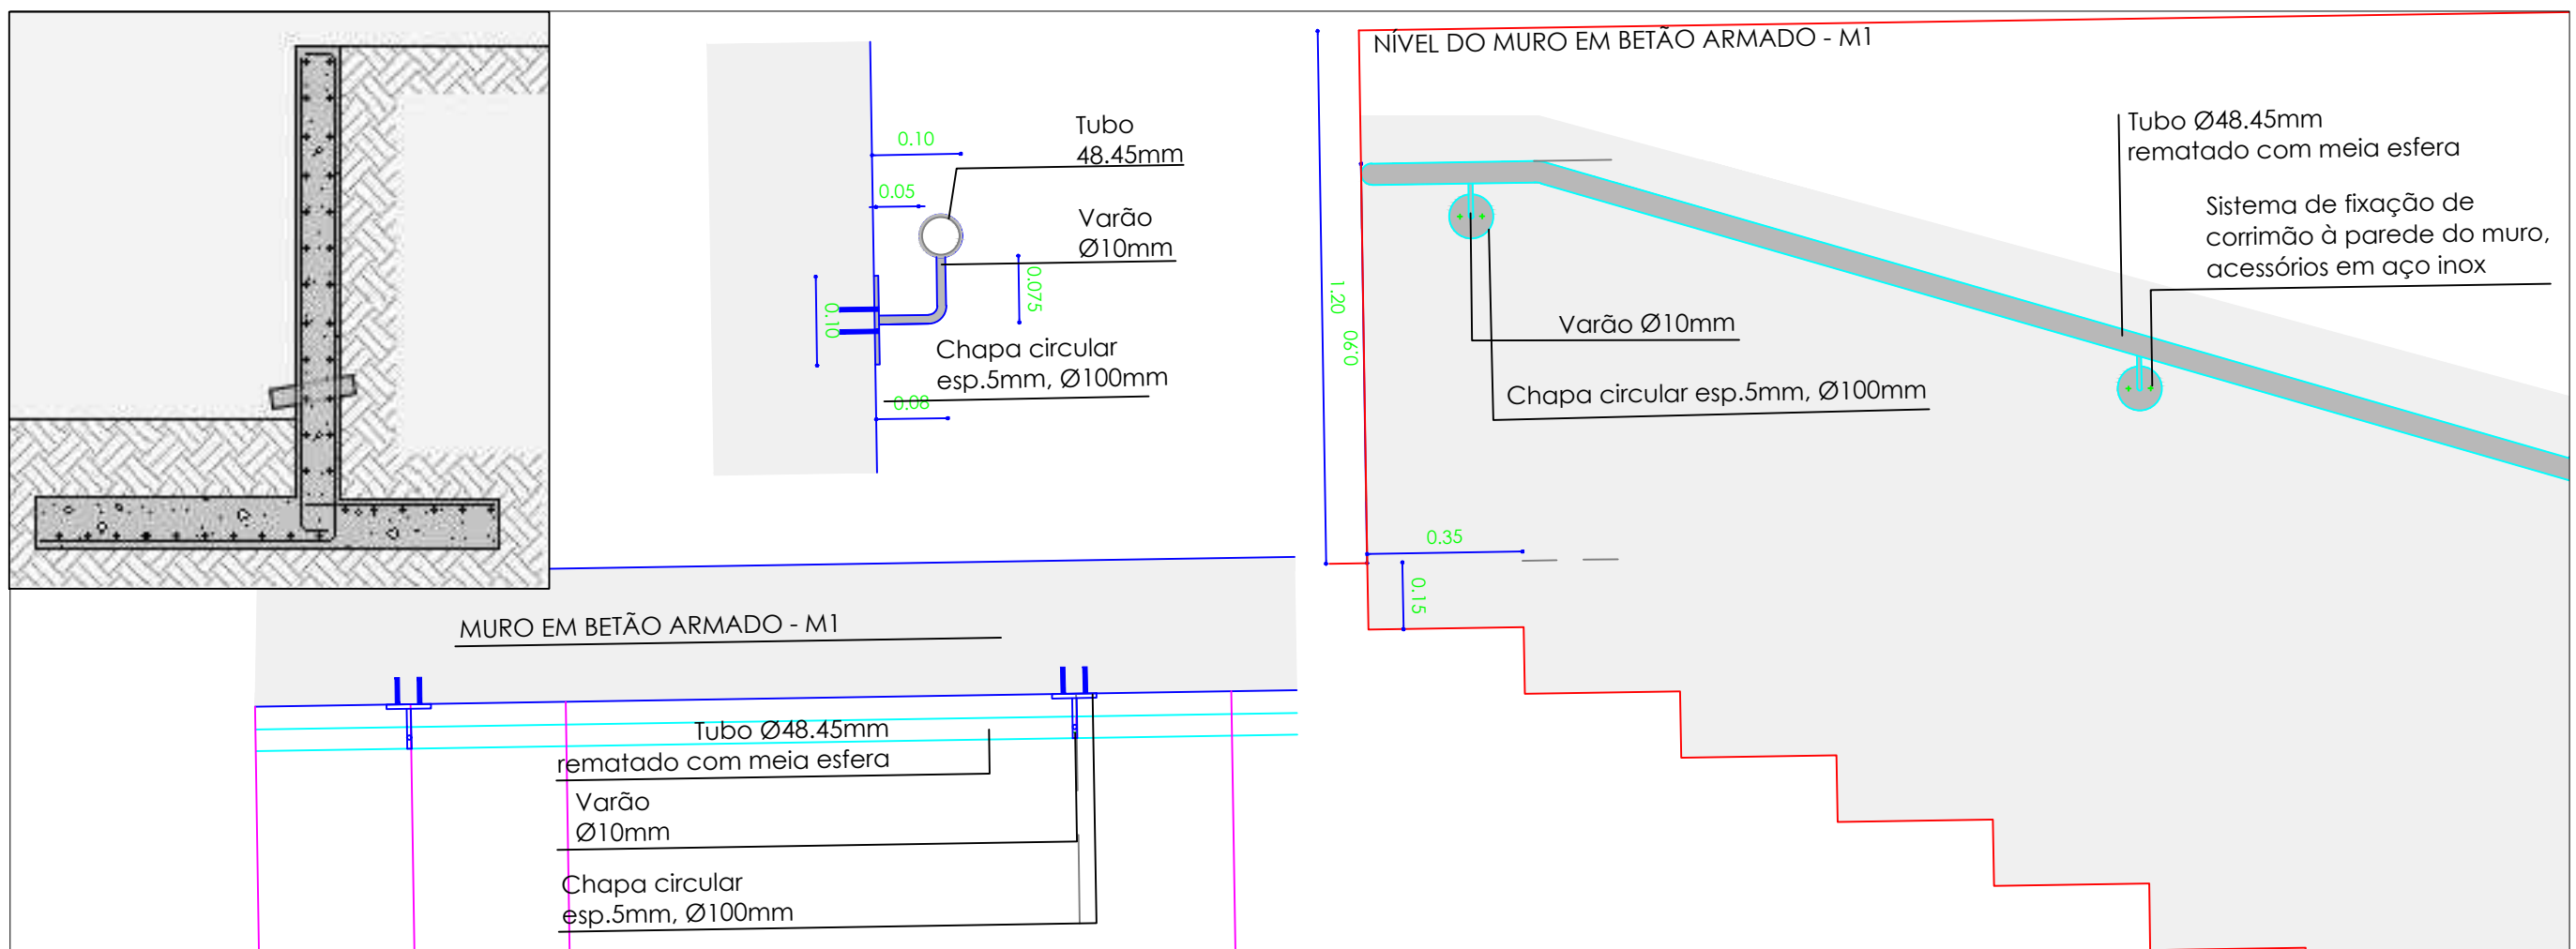

Não dispensa a verificação de todos os cotos e informações indicadas em obra.

ALVALADE
Junta de Freguesia

Técnico
Arq. Paisagista
Francisco Maia nº1362

Des. n.º
05b

Designação
PP - Escadas

Obra e Local
Azinhaga das Teresinhas

Projecto
Projeto Execução

Escala
1:10 / 1.20

Data
janeiro 2021