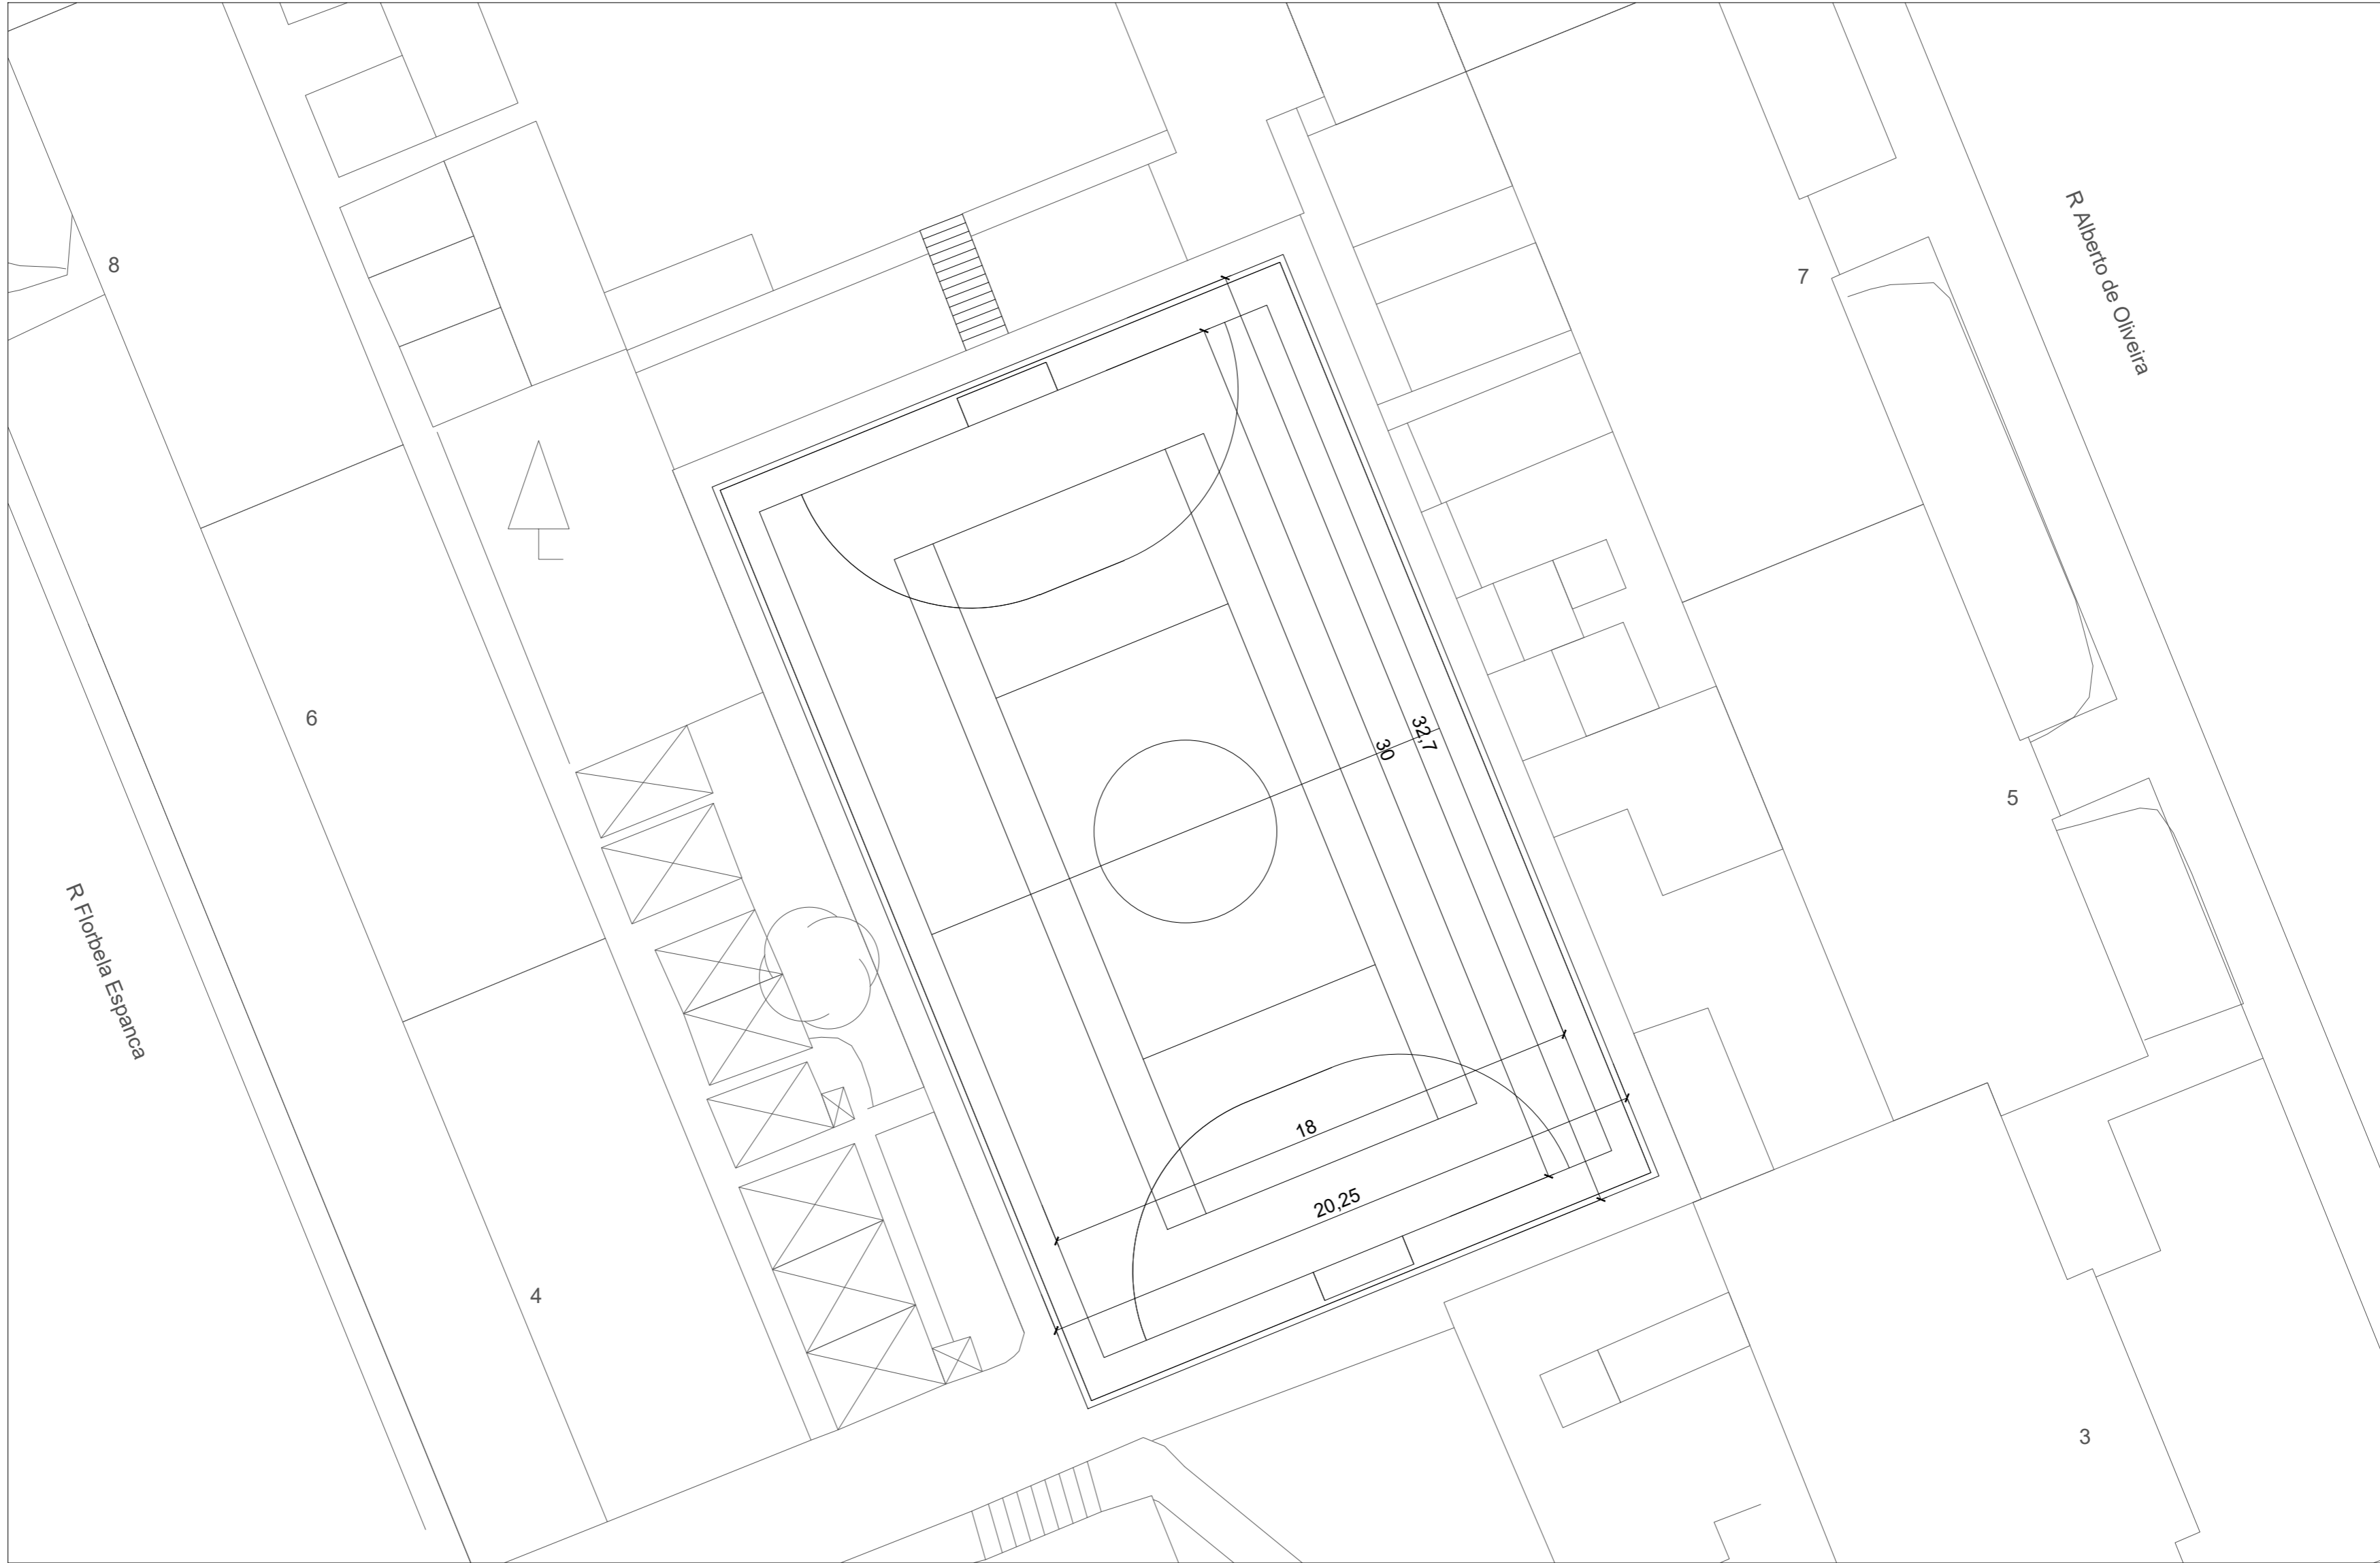

Não dispensa a verificação de todas as cotas e informações indicadas em obra.

Legenda

 Pavimento em resina - 690m<sup>2</sup>

**ALVALADE**  
Junta de Freguesia

Obra e Local  
**Recuperação do Campo de Jogos dos Coruchéus**  
Alvalade, Lisboa

Coordenação  
Rute Santos, arq.

Designação  
**PLANTA COTADA**

Especialidade  
**Arquitectura**  
Projecto  
**ESTUDO PRÉVIO**

Obs.

Escala  
**1:200**

Data  
**Dez 2020**

**03**